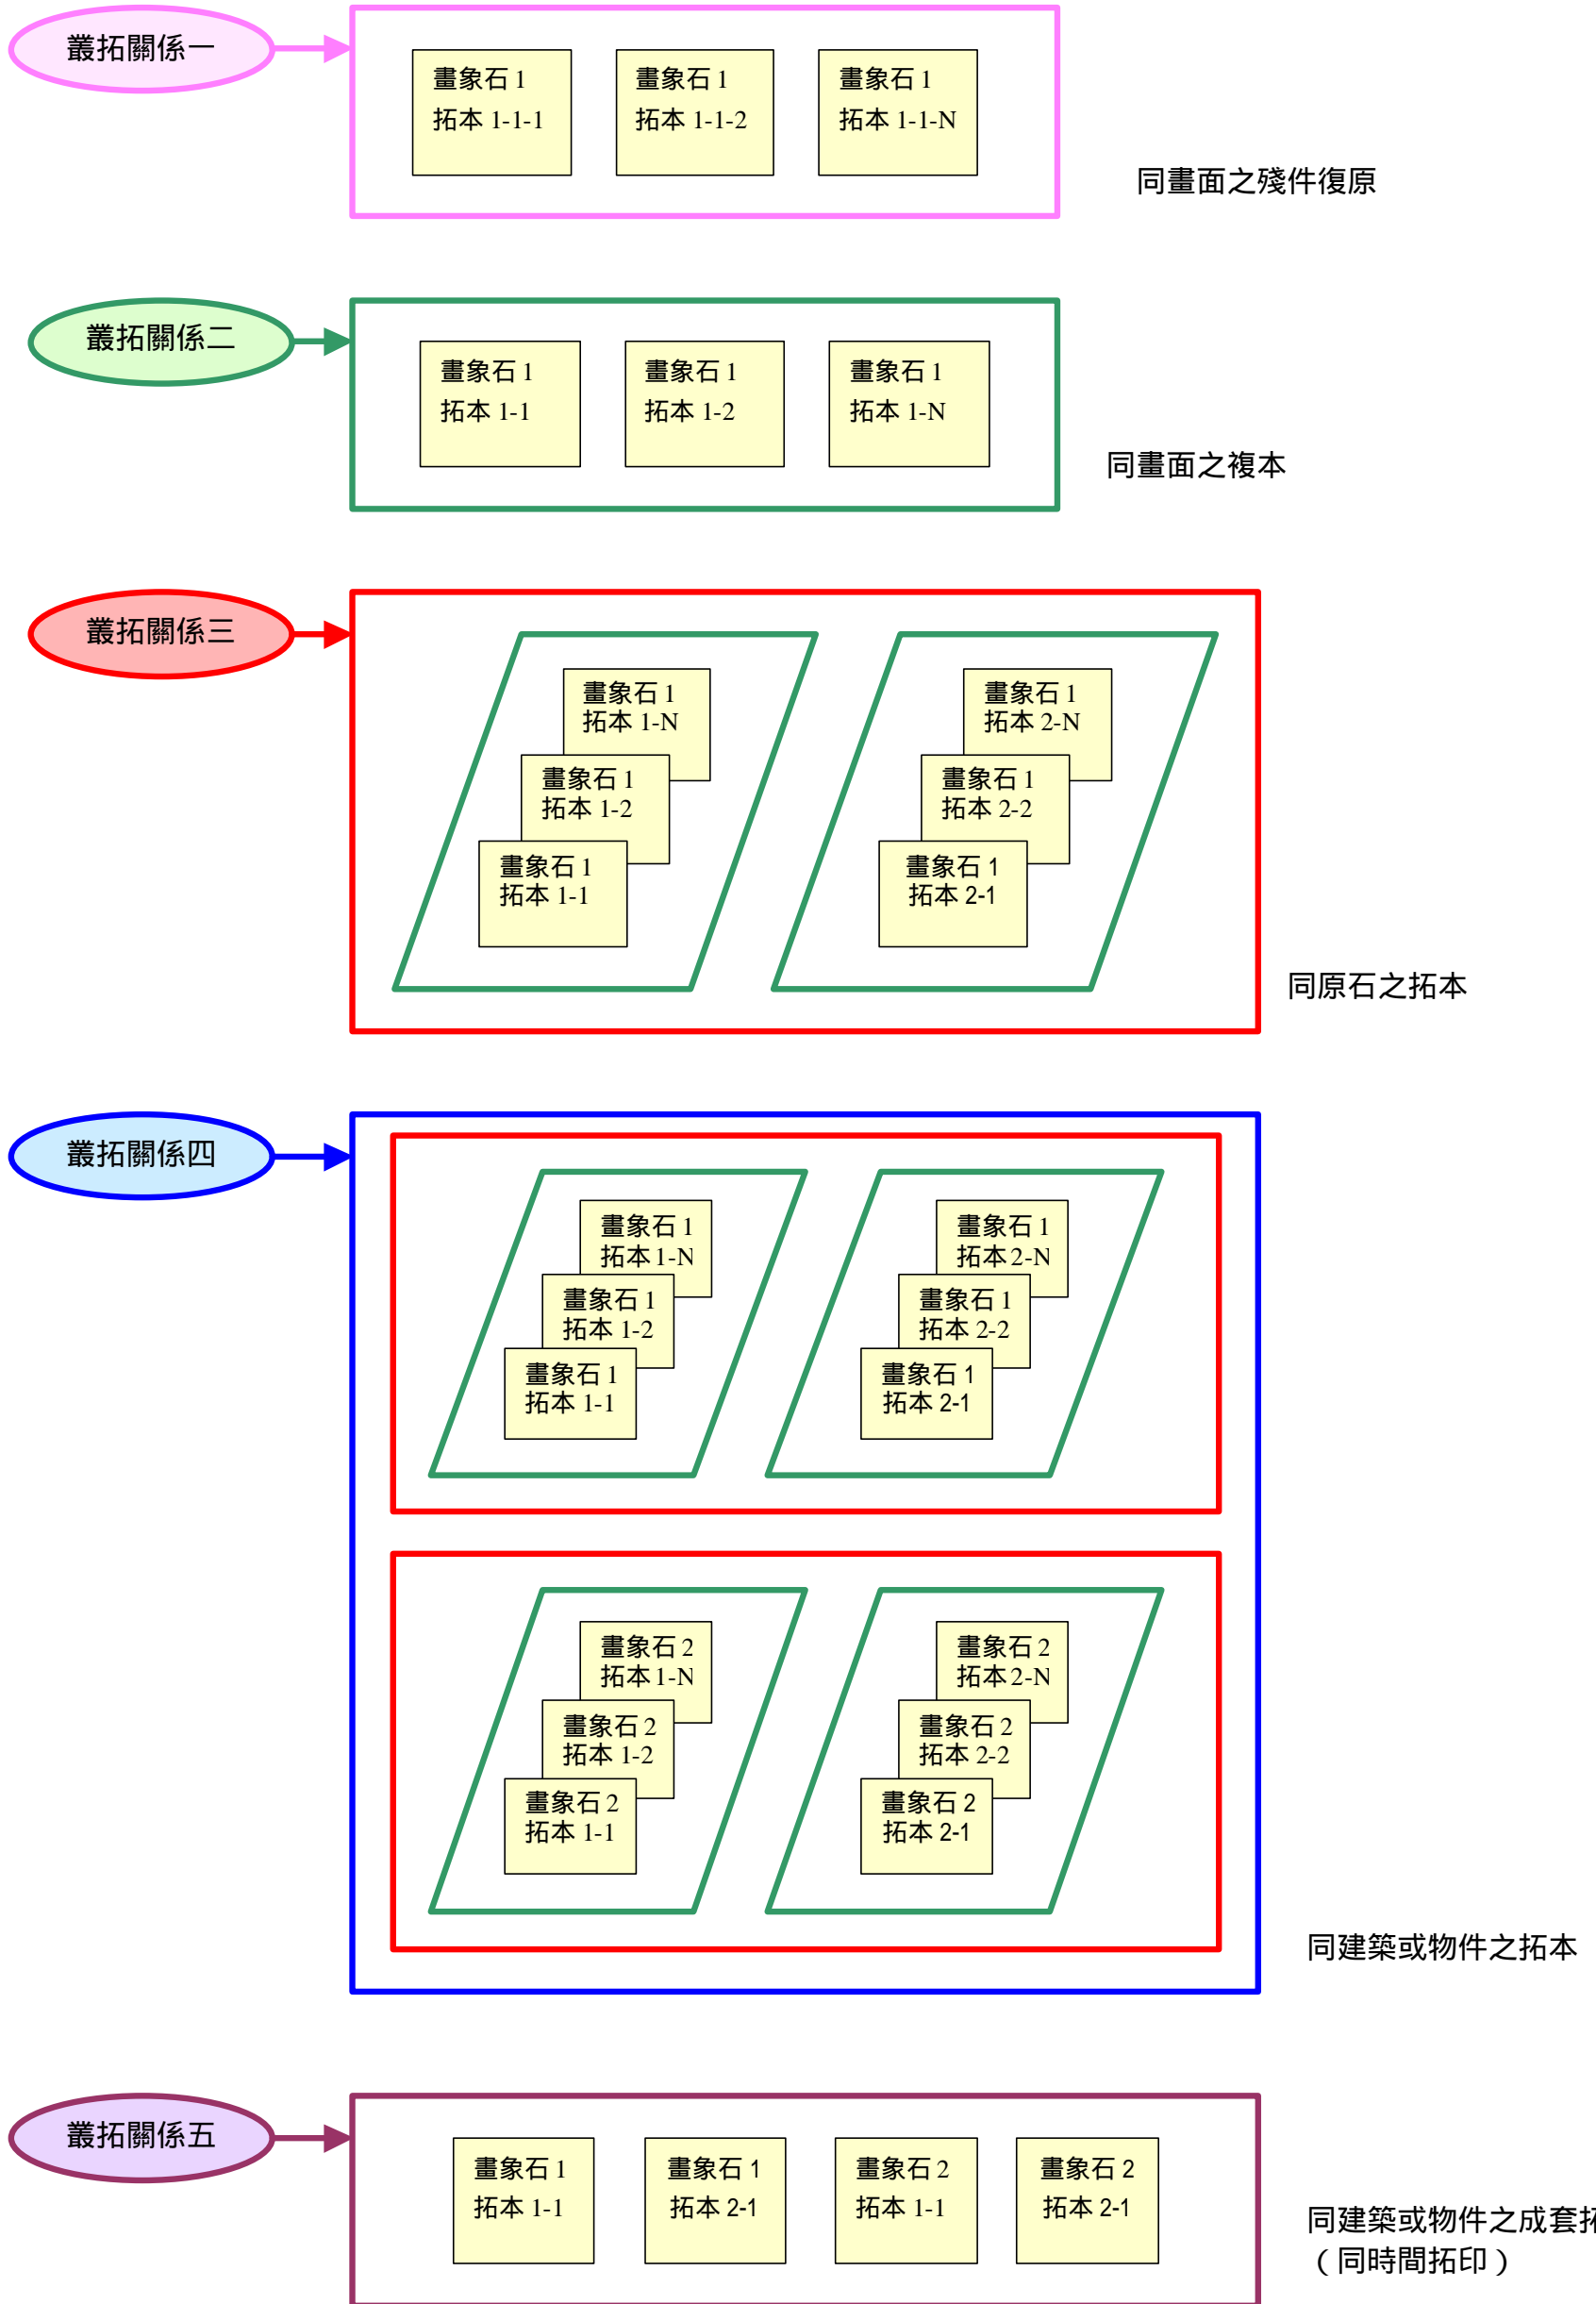

漢代石刻畫象拓本藏品單元群組關係圖

2003/10/17 一稿

叢拓關係六

同建築群之拓本

填表者：陳秀慧

填表日期：2003/8/30