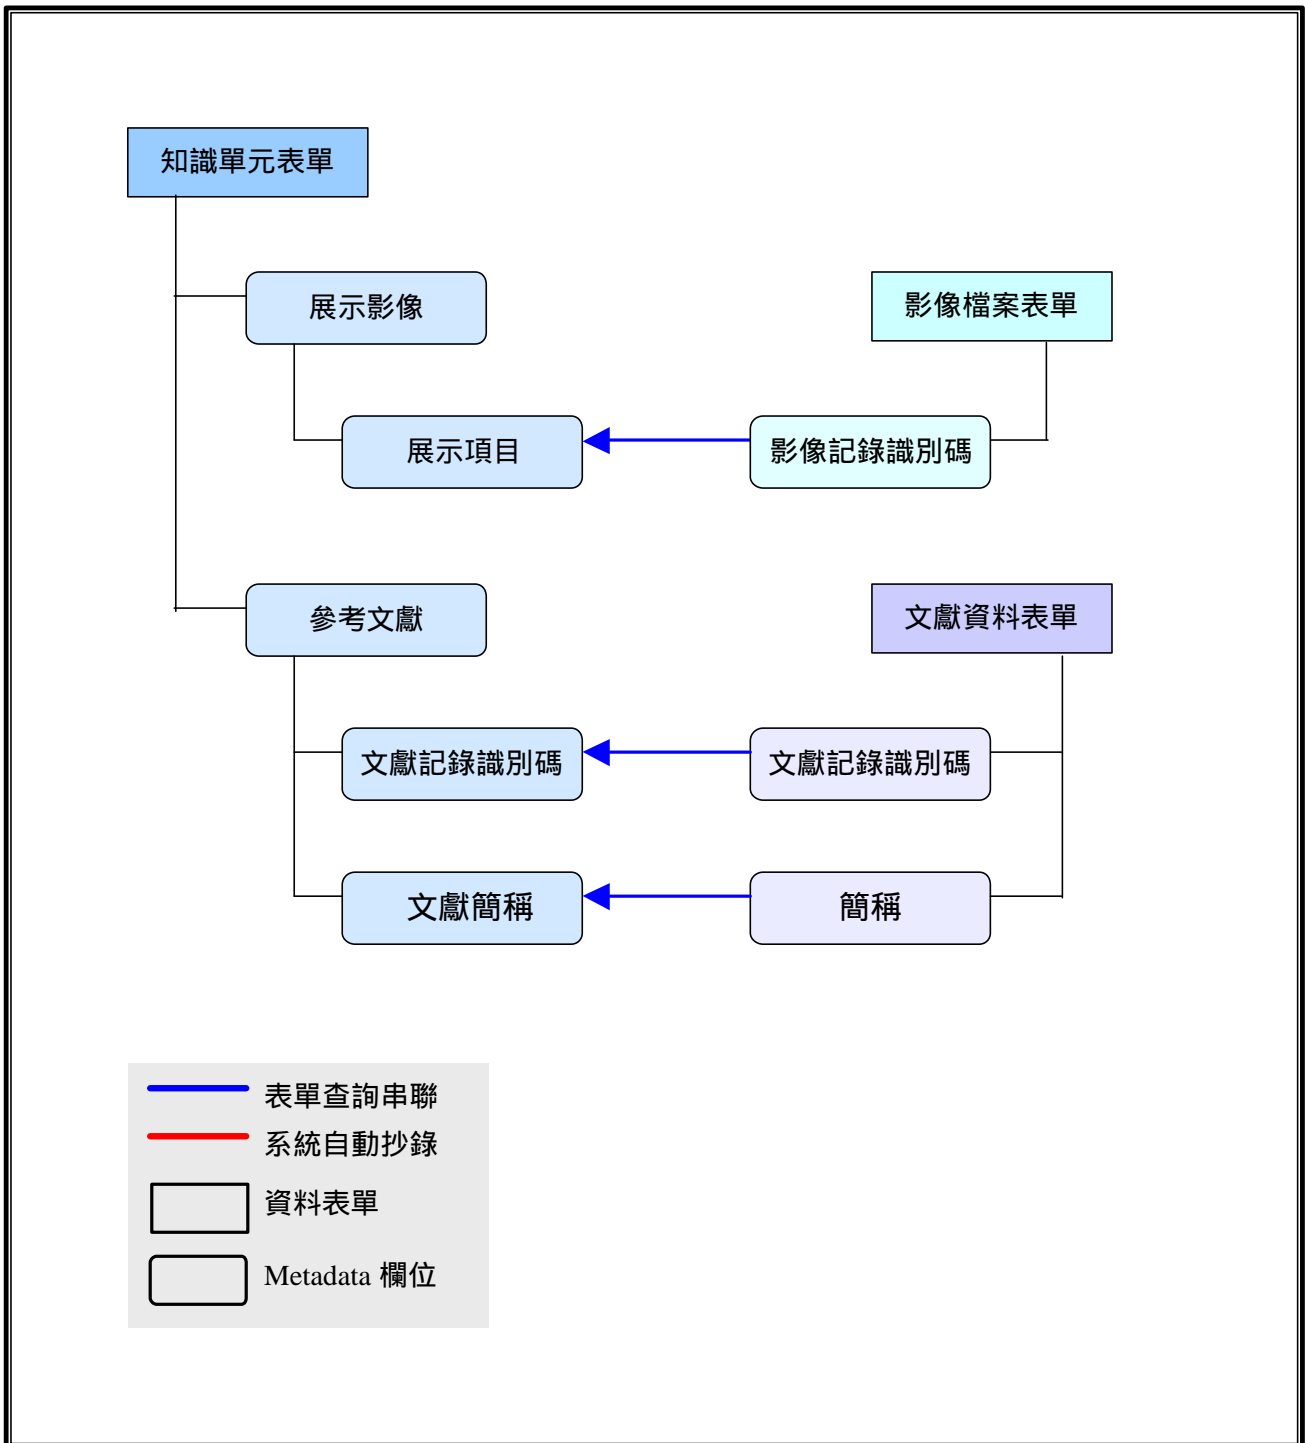

漢代石刻畫象拓本著錄模組內涵關係結構圖 (二)

六、知識單元表單

2003/10/17 一稿

填表者： 陳秀慧

填表日期： 2003/10/14