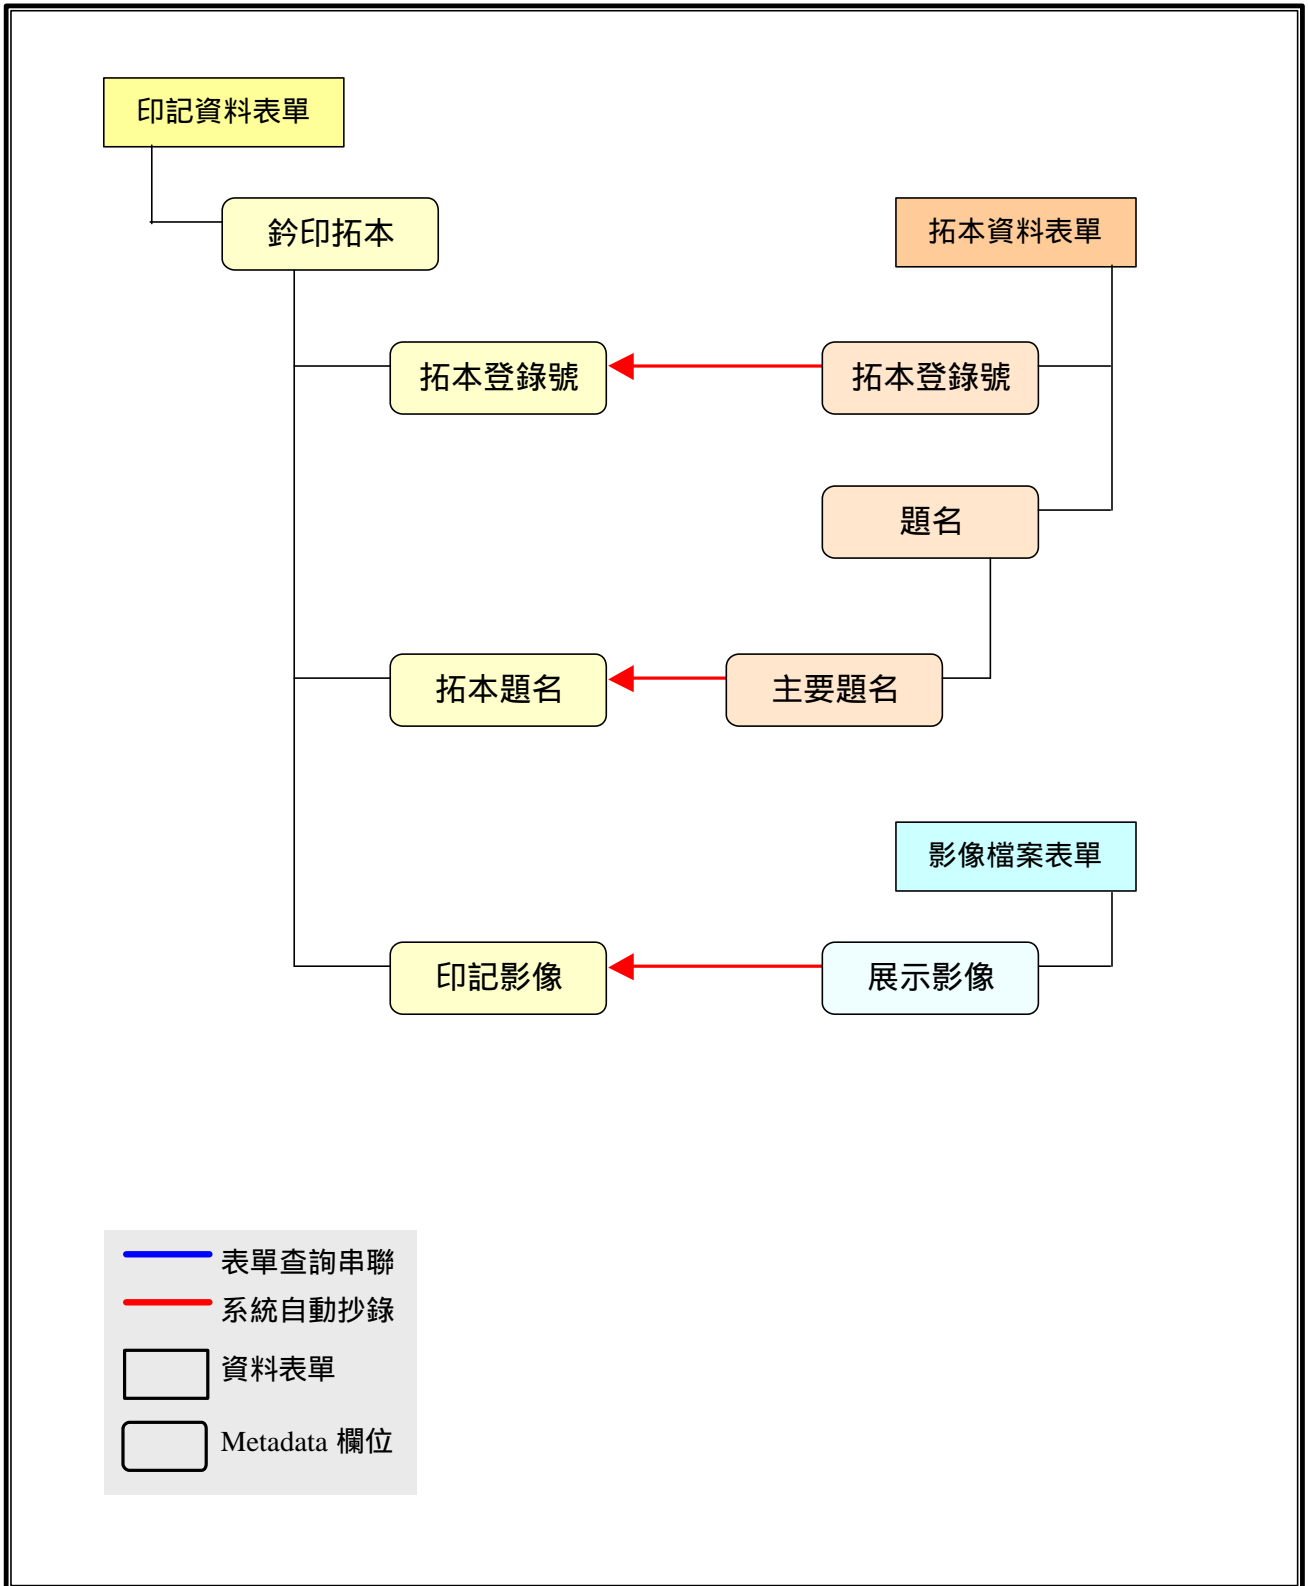

漢代石刻畫象拓本著錄模組內涵關係結構圖 (二)

三、拓本資料表單

2003/10/17 一稿

填表者： 陳秀慧

填表日期： 2003/10/13