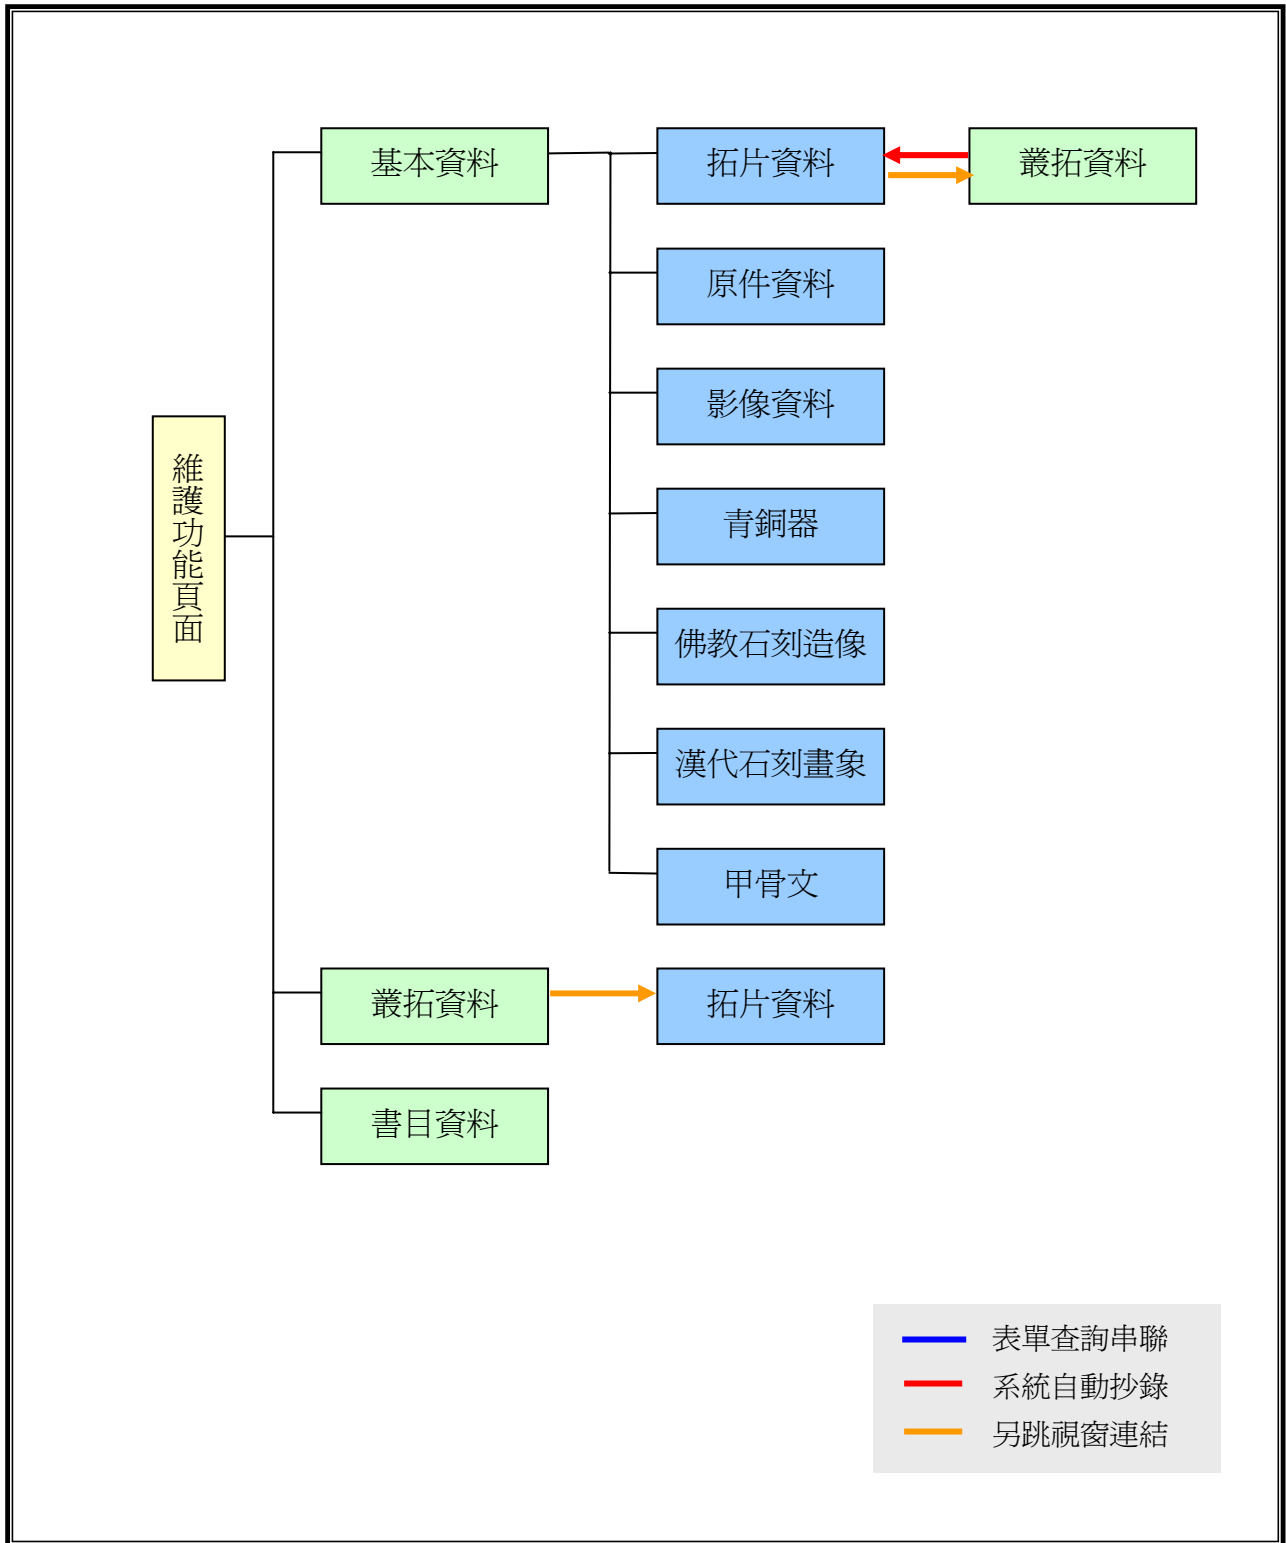

(十) 拓片 Metadata 管理模組內涵關係結構圖 1

2004/6/30 修訂

(十) 拓片 Metadata 管理模組內涵關係結構圖 2.1

(十) 拓片 Metadata 管理模組內涵關係結構圖 2.2

(十) 拓片 Metadata 管理模組內涵關係結構圖 3.1

(十) 拓片 Metadata 管理模組內涵關係結構圖 3.2

(十) 拓片 Metadata 管理模組內涵關係結構圖 4.1

(十) 拓片 Metadata 管理模組內涵關係結構圖 4.2

填表者：陳秀慧 填表日期：2004/3/8