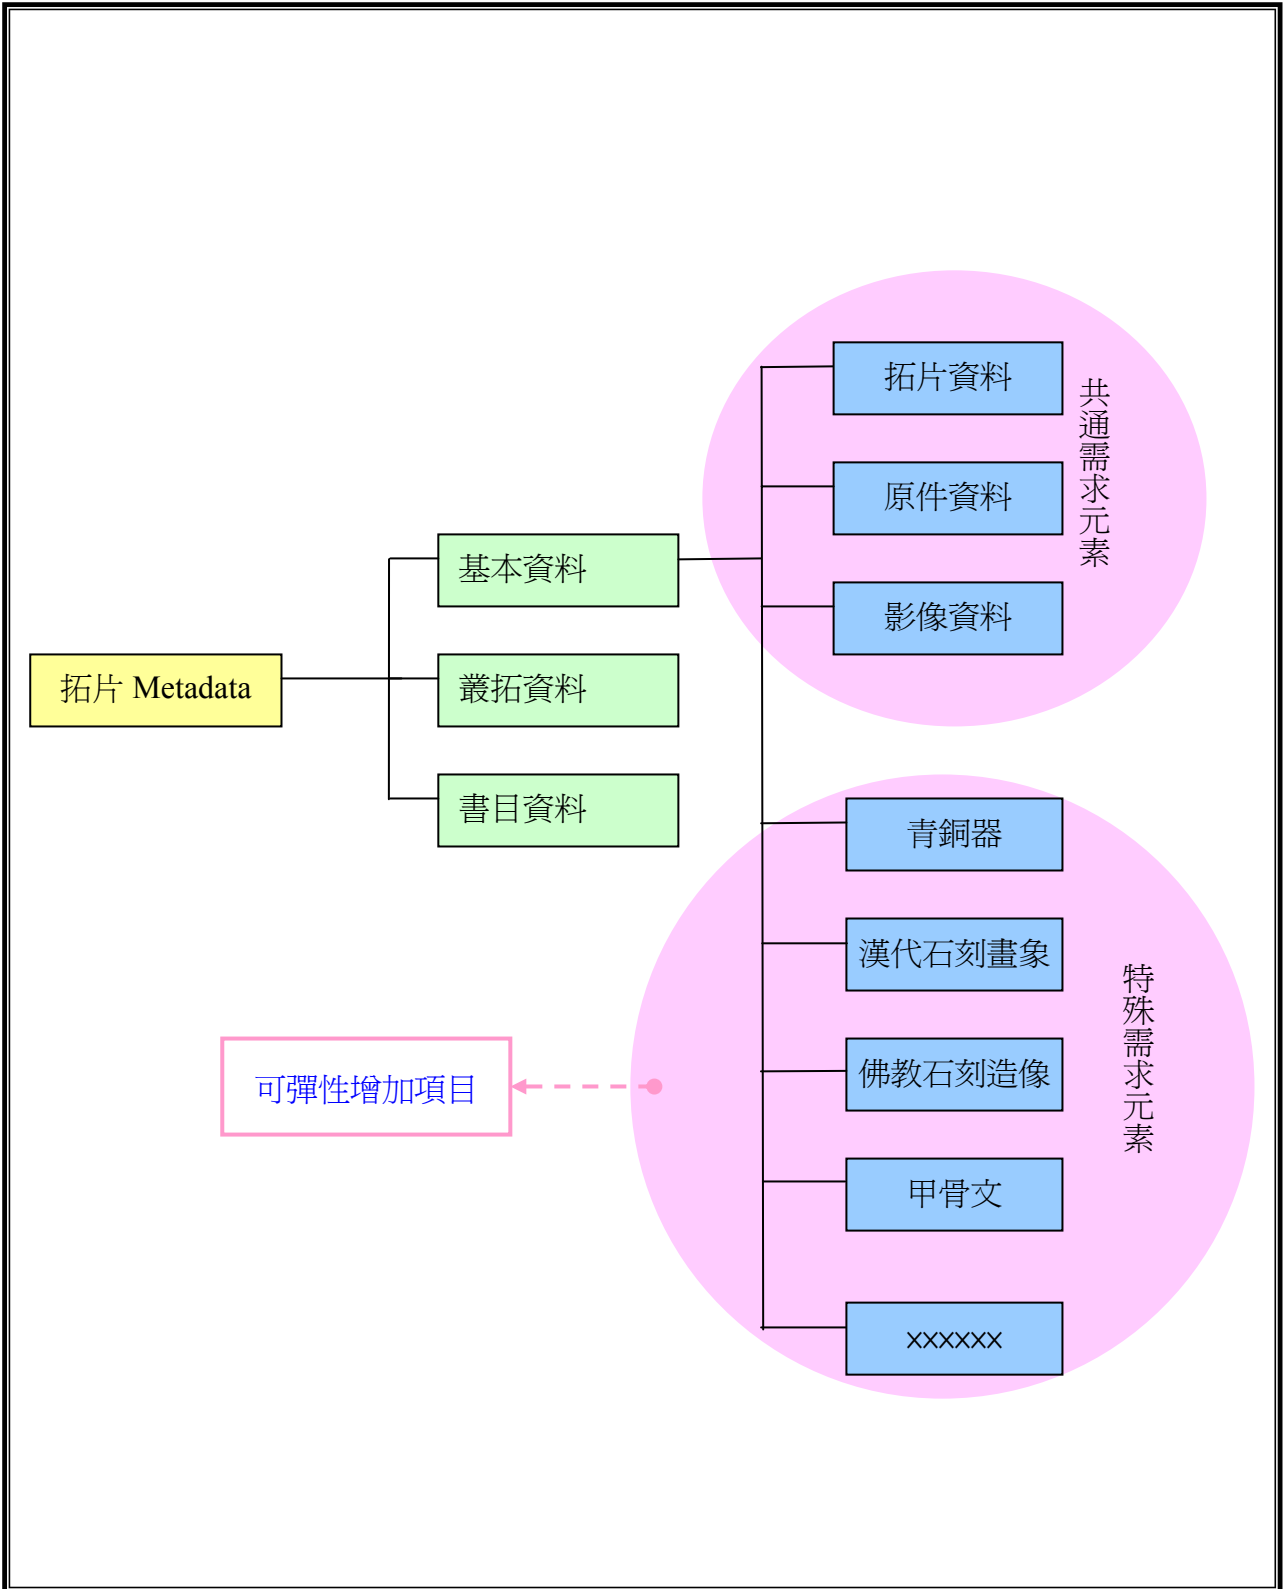

(十) 拓片 Metadata 管理模組內涵關係結構圖 1

2004/6/30 修訂

(十) 拓片 Metadata 管理模組內涵關係結構圖 2.1

(十) 拓片 Metadata 管理模組內涵關係結構圖 2.2

(十) 拓片 Metadata 管理模組內涵關係結構圖 3.1

(十) 拓片 Metadata 管理模組內涵關係結構圖 3.2

(十) 拓片 Metadata 管理模組內涵關係結構圖 4.1

(十) 拓片 Metadata 管理模組內涵關係結構圖 4.2

填表者：陳秀慧 填表日期：2004/3/8