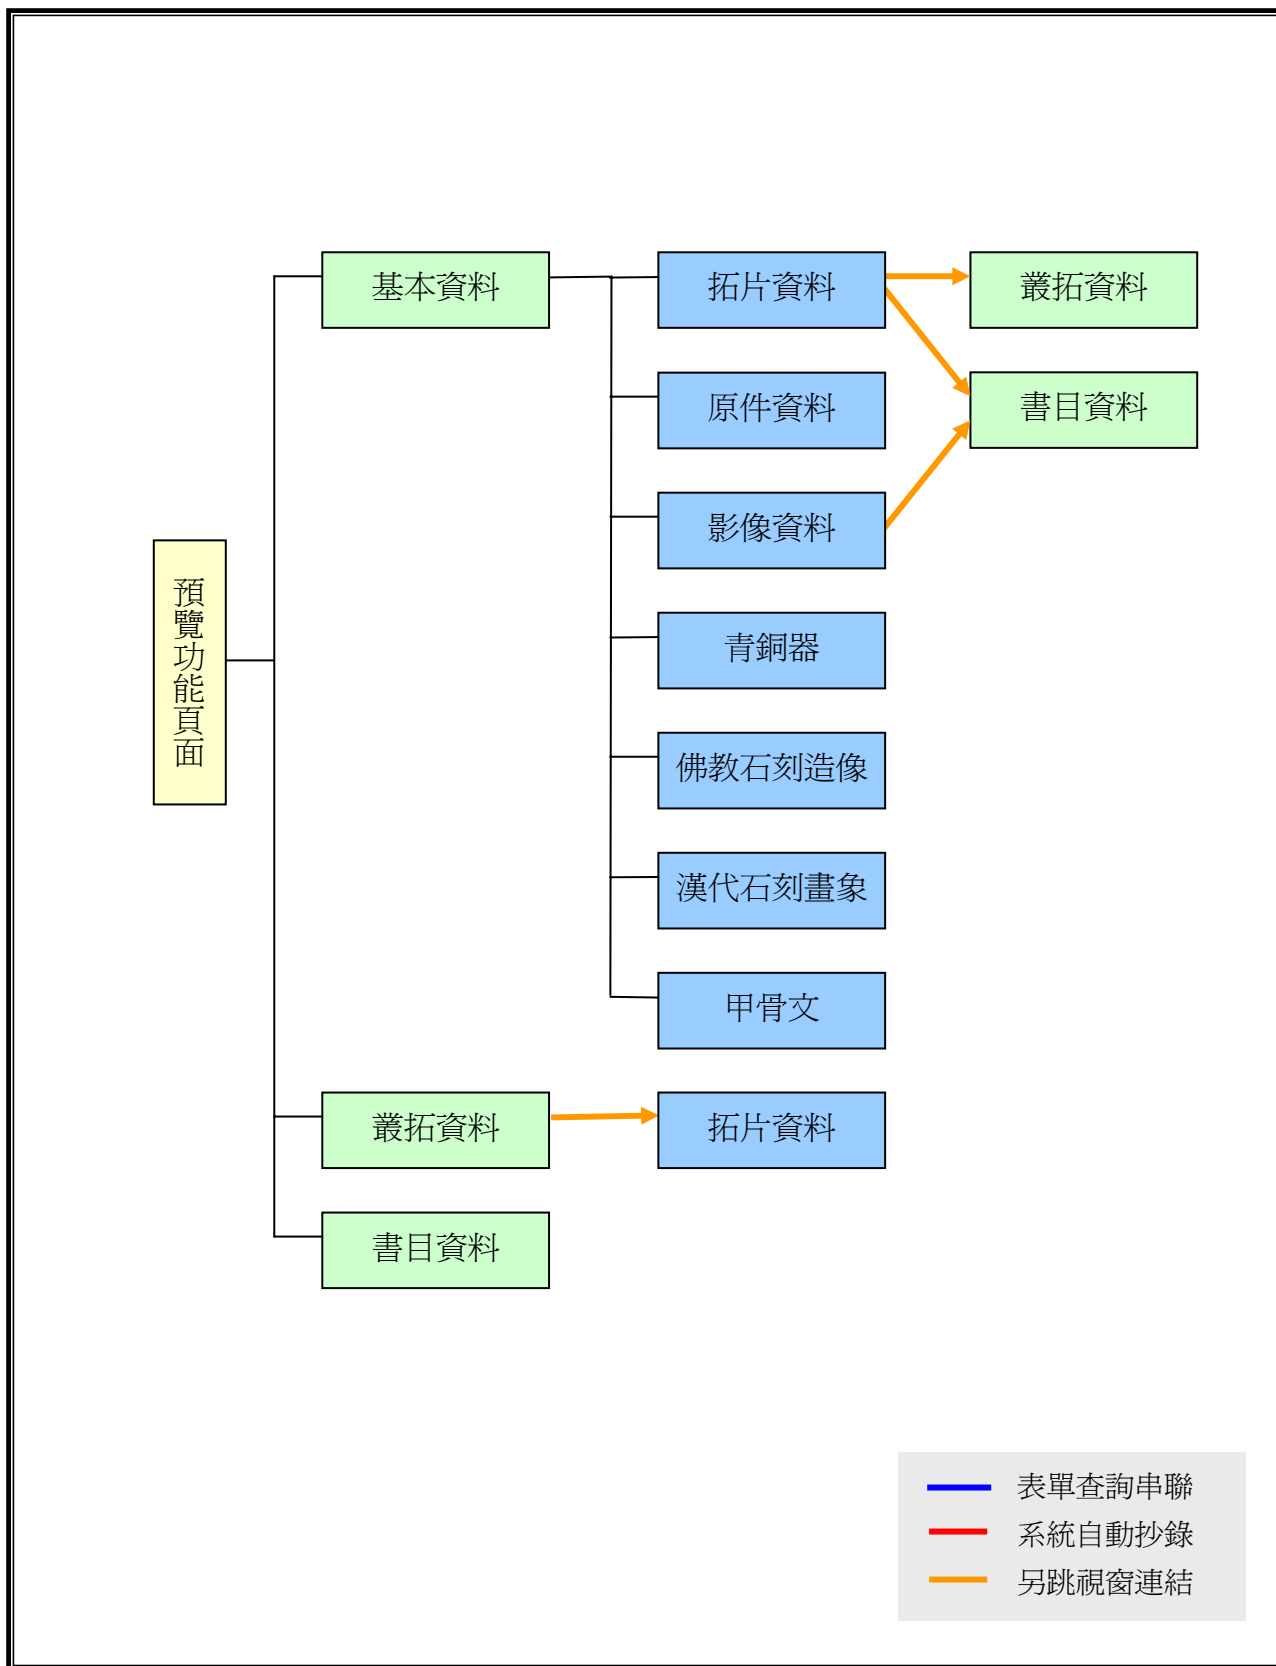

(十) 拓片 Metadata 管理模組內涵關係結構圖 1

2004/6/30 修訂

(十) 拓片 Metadata 管理模組內涵關係結構圖 2.1

(十) 拓片 Metadata 管理模組內涵關係結構圖 2.2

(十) 拓片 Metadata 管理模組內涵關係結構圖 3.1

(十) 拓片 Metadata 管理模組內涵關係結構圖 3.2

(十) 拓片 Metadata 管理模組內涵關係結構圖 4.1

(十) 拓片 Metadata 管理模組內涵關係結構圖 4.2

填表者：陳秀慧 填表日期：2004/3/8