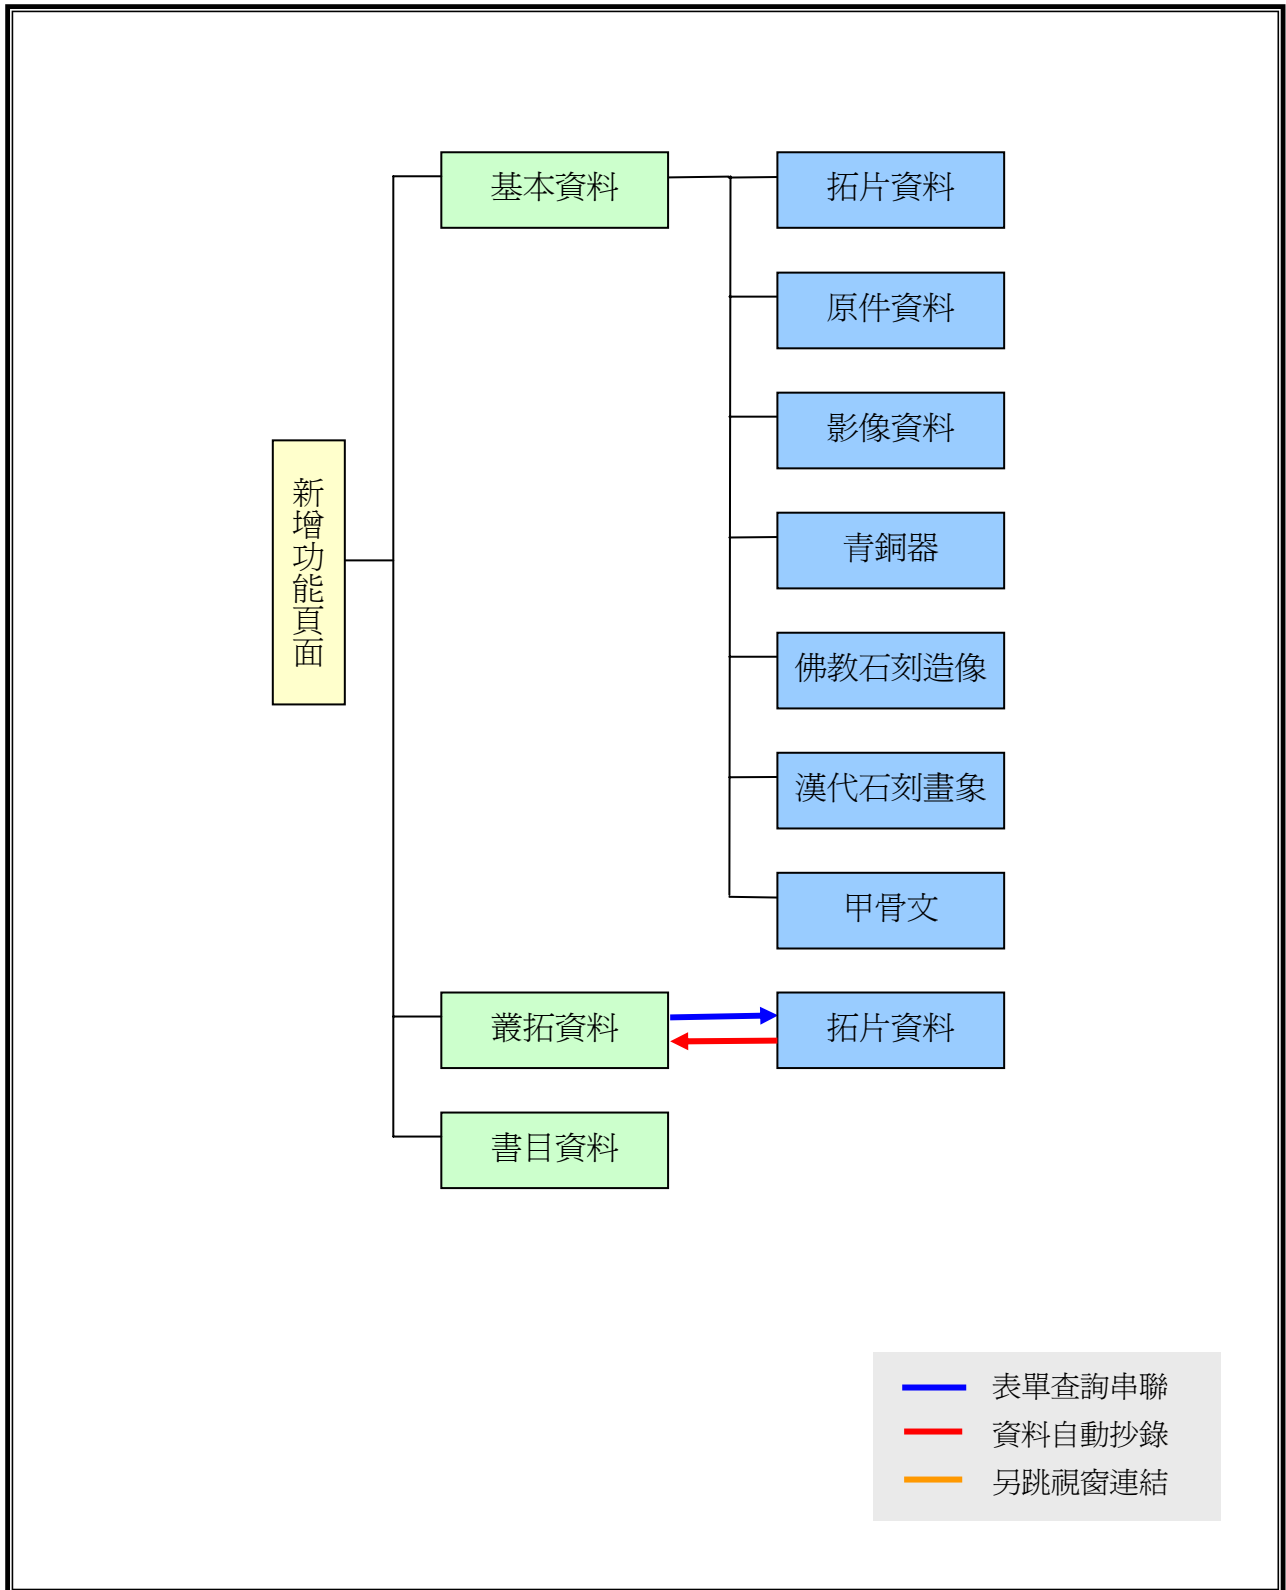

(十) 拓片 Metadata 管理模組內涵關係結構圖 1

2004/6/30 修訂

(十) 拓片 Metadata 管理模組內涵關係結構圖 2.1

(十) 拓片 Metadata 管理模組內涵關係結構圖 2.2

(十) 拓片 Metadata 管理模組內涵關係結構圖 3.1

(十) 拓片 Metadata 管理模組內涵關係結構圖 3.2

(十) 拓片 Metadata 管理模組內涵關係結構圖 4.1

(十) 拓片 Metadata 管理模組內涵關係結構圖 4.2

填表者：陳秀慧 填表日期：2004/3/8