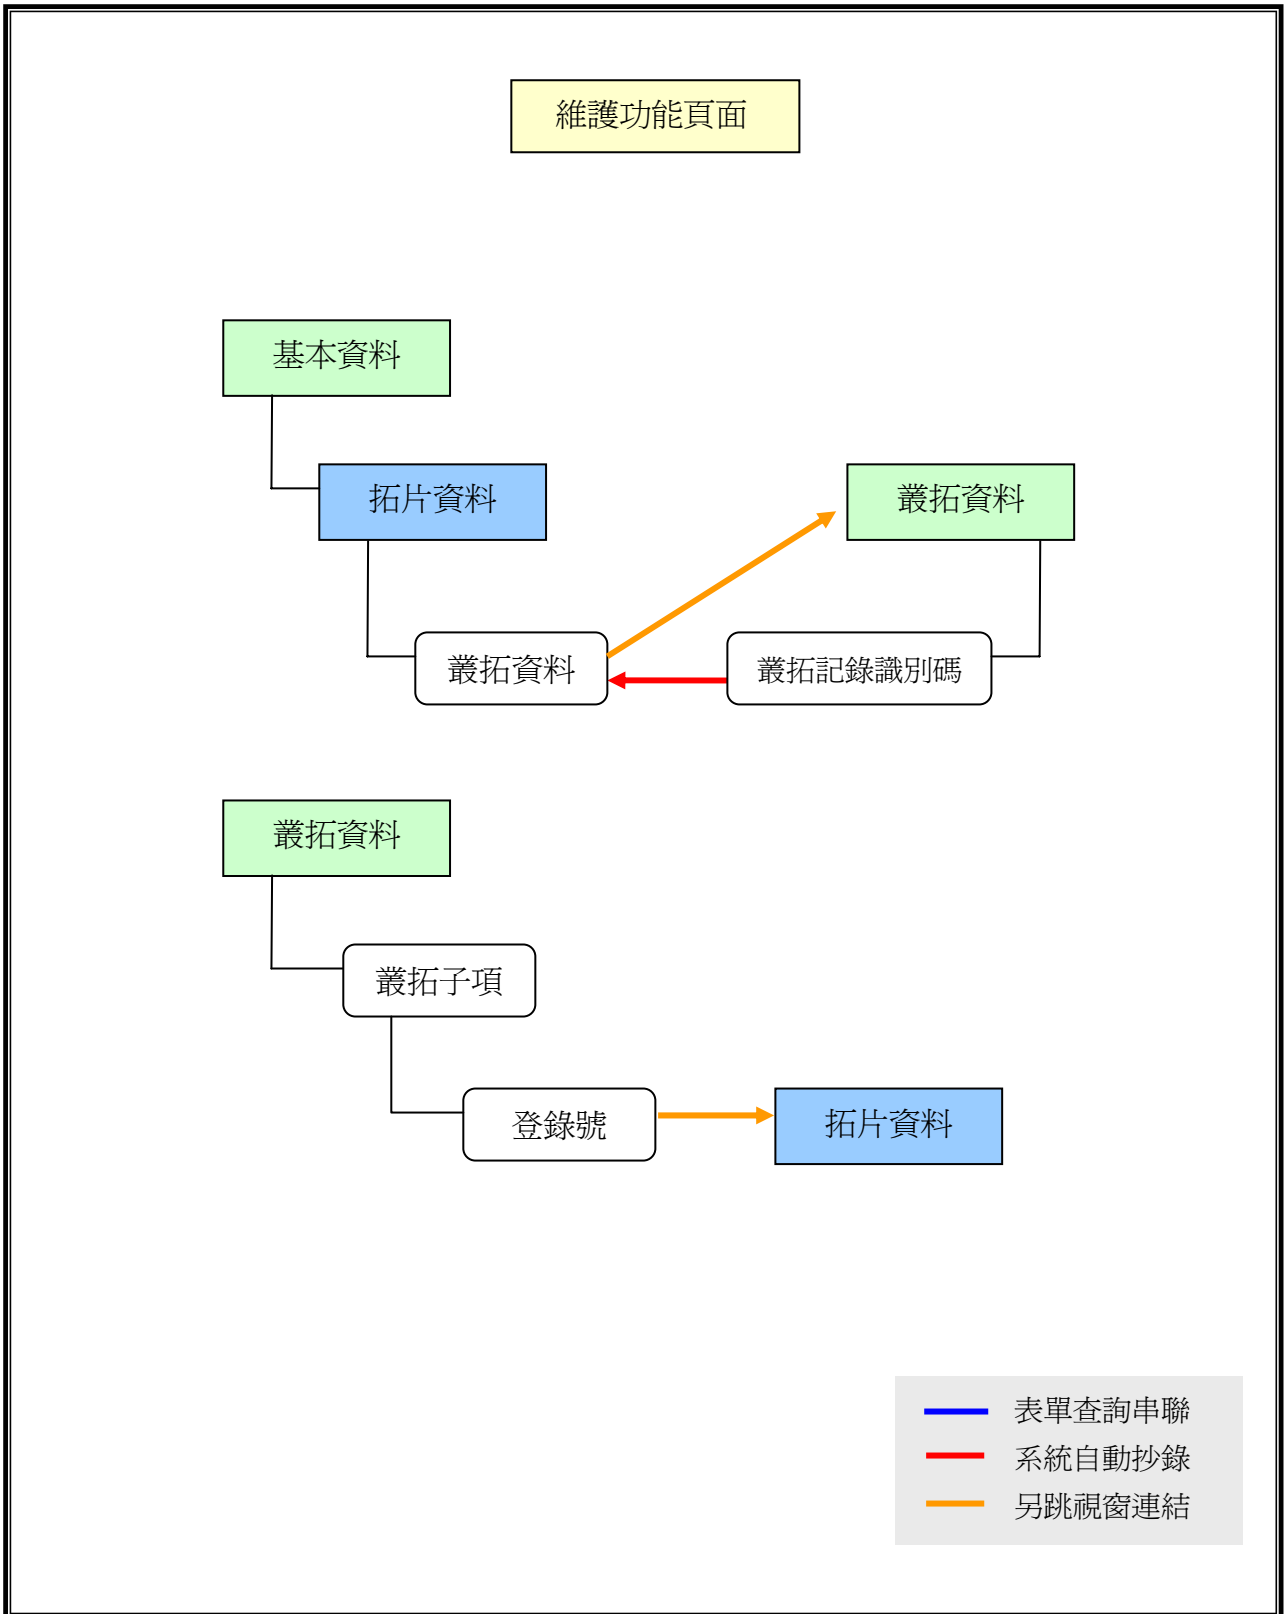

(十) 拓片 Metadata 管理模組內涵關係結構圖 1

2004/6/30 修訂

(十) 拓片 Metadata 管理模組內涵關係結構圖 2.1

(十) 拓片 Metadata 管理模組內涵關係結構圖 2.2

(十) 拓片 Metadata 管理模組內涵關係結構圖 3.1

(十) 拓片 Metadata 管理模組內涵關係結構圖 3.2

(十) 拓片 Metadata 管理模組內涵關係結構圖 4.1

(十) 拓片 Metadata 管理模組內涵關係結構圖 4.2

填表者：陳秀慧 填表日期：2004/3/8