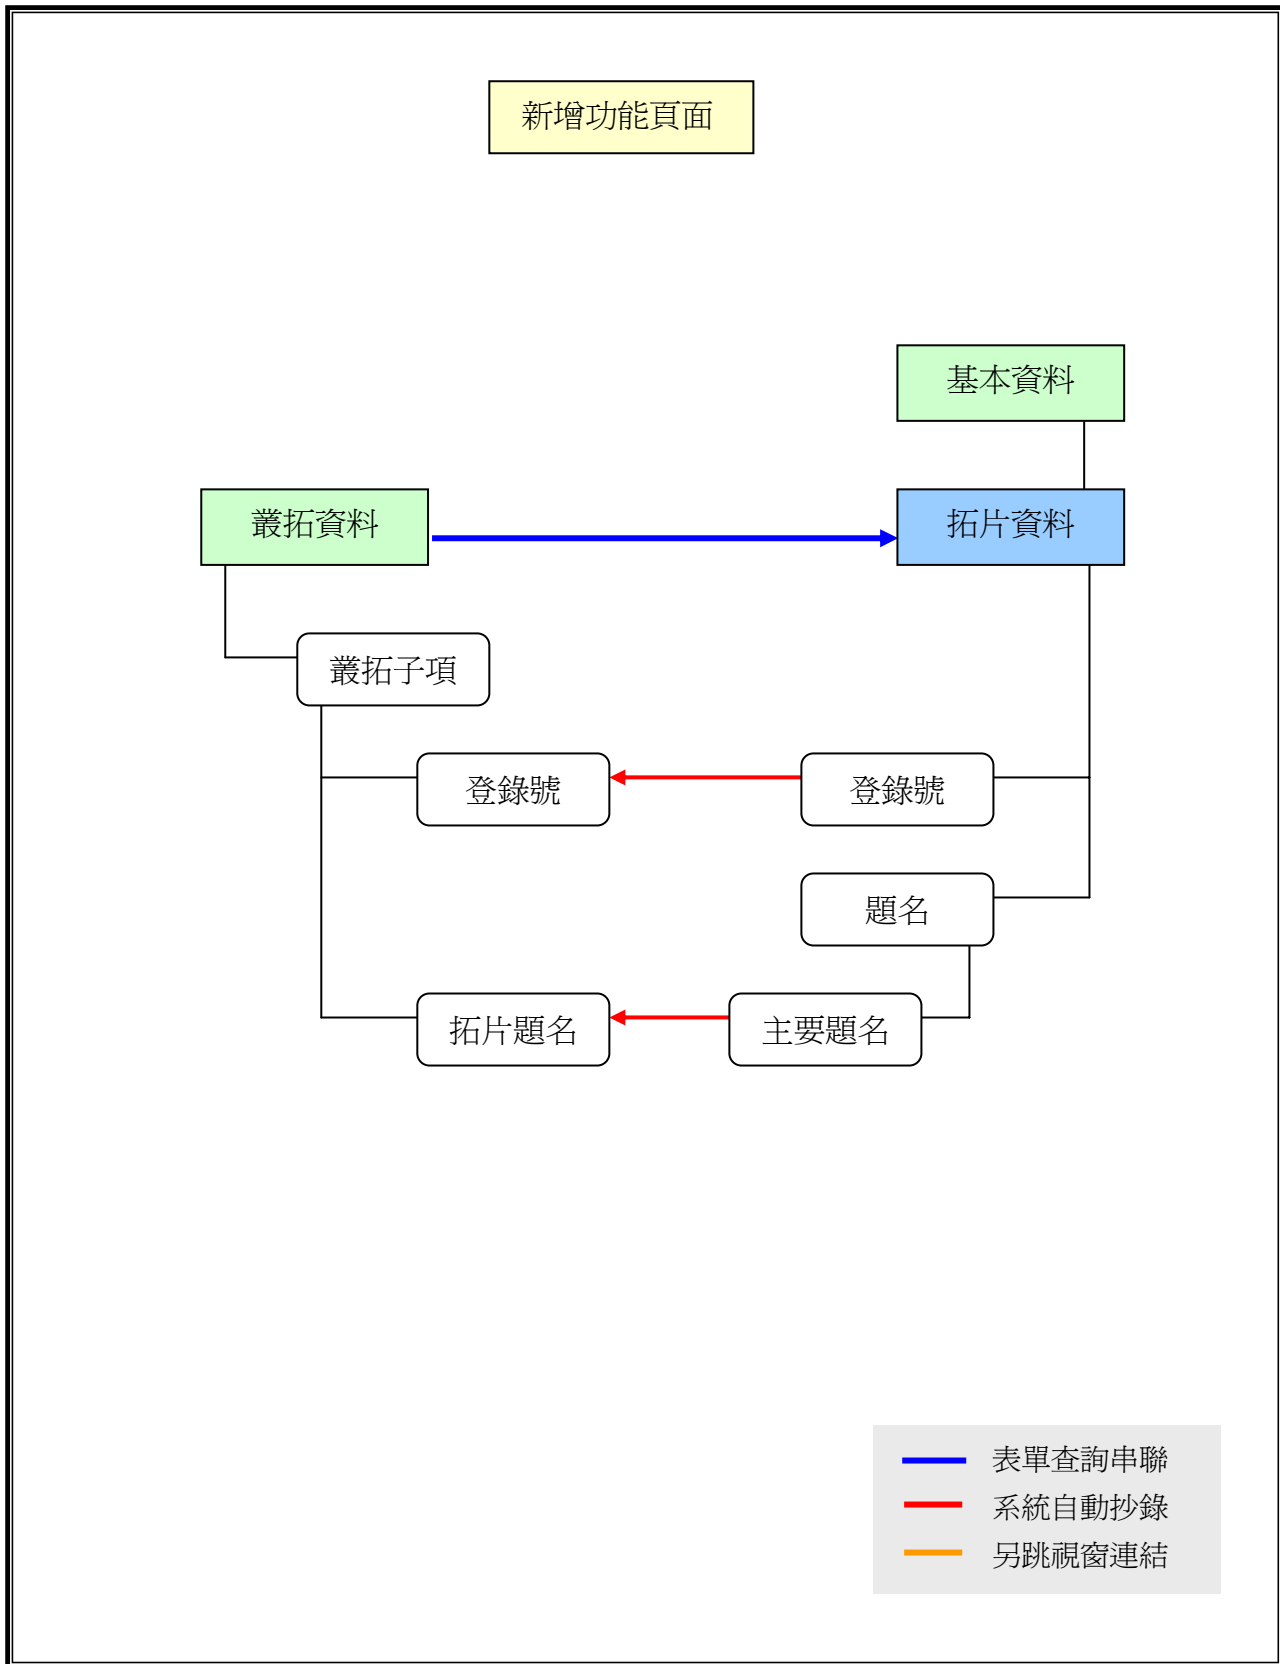

(十) 拓片 Metadata 管理模組內涵關係結構圖 1

2004/6/30 修訂

(十) 拓片 Metadata 管理模組內涵關係結構圖 2.1

(十) 拓片 Metadata 管理模組內涵關係結構圖 2.2

(十) 拓片 Metadata 管理模組內涵關係結構圖 3.1

(十) 拓片 Metadata 管理模組內涵關係結構圖 3.2

(十) 拓片 Metadata 管理模組內涵關係結構圖 4.1

(十) 拓片 Metadata 管理模組內涵關係結構圖 4.2

填表者：陳秀慧 填表日期：2004/3/8