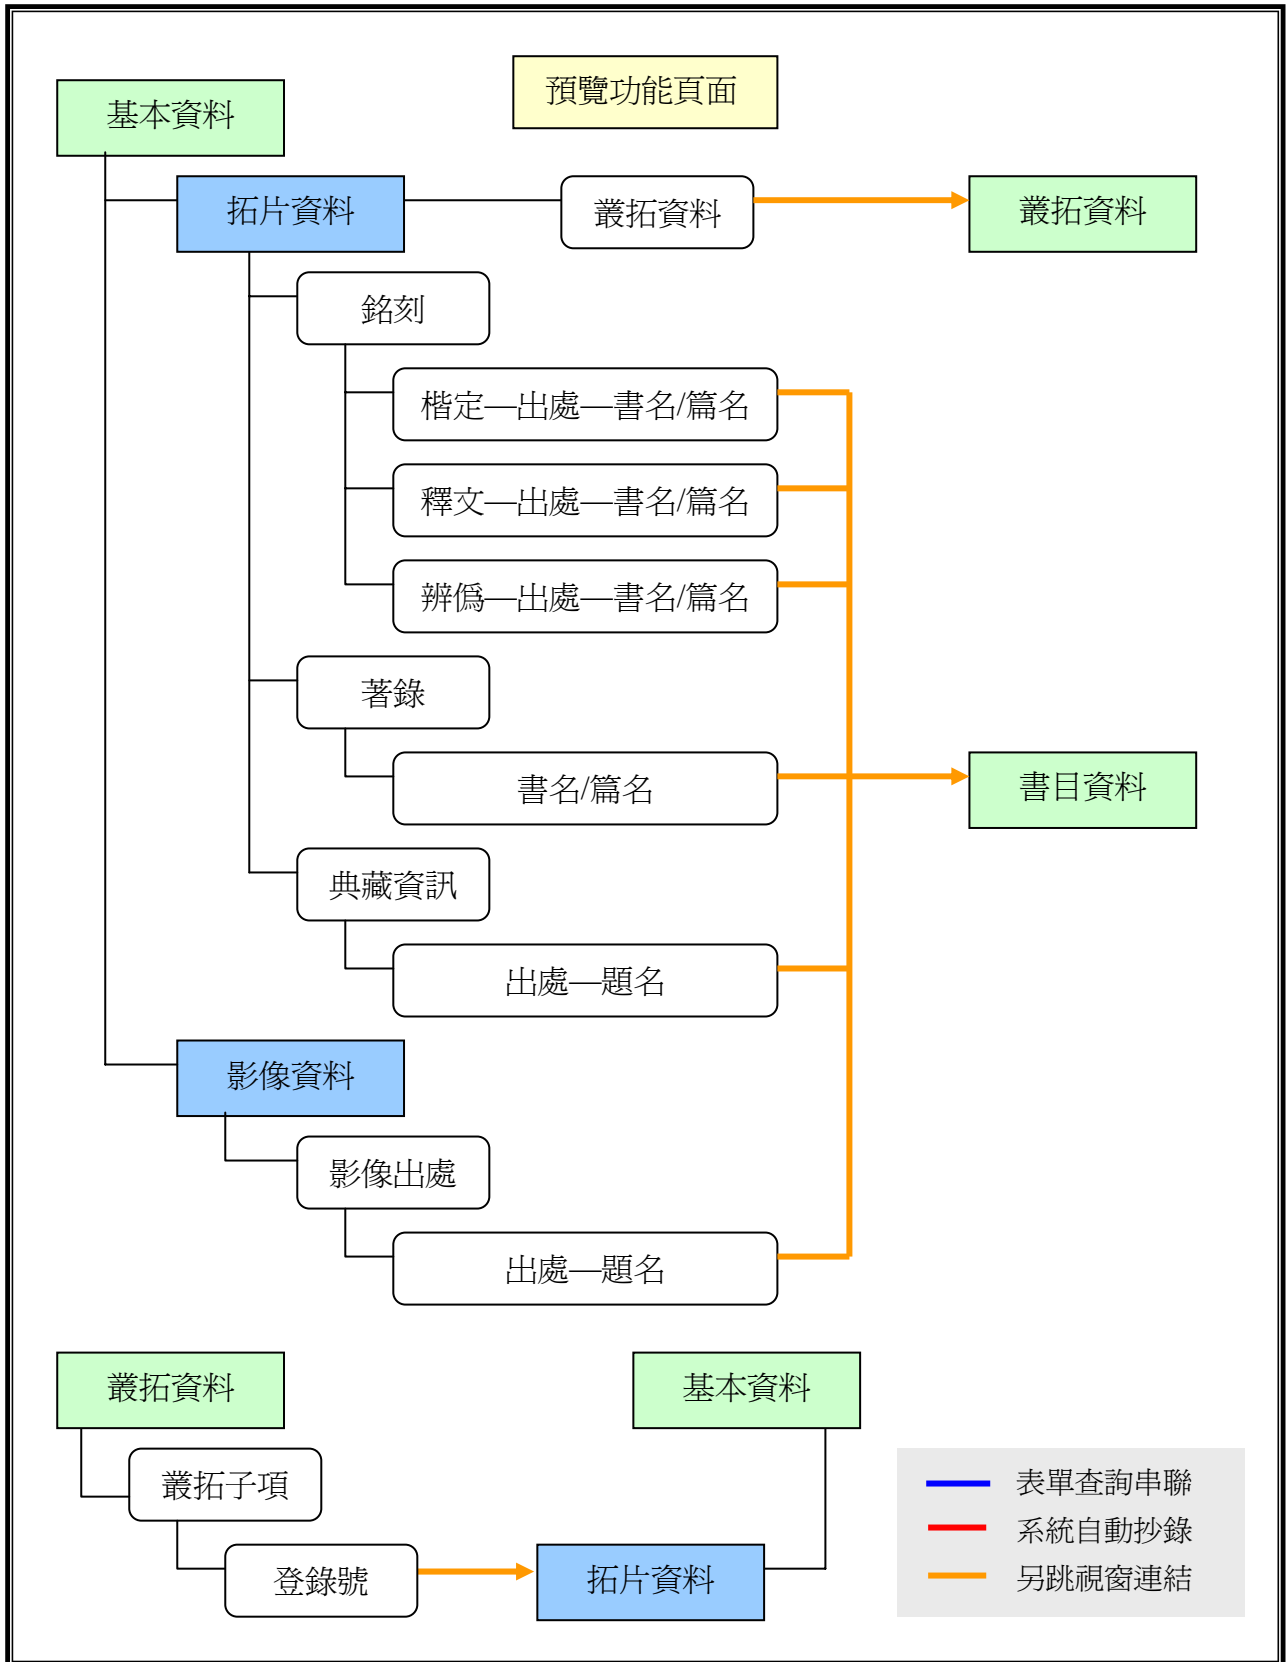

(十) 拓片 Metadata 管理模組內涵關係結構圖 1

2004/6/30 修訂

(十) 拓片 Metadata 管理模組內涵關係結構圖 2.1

(十) 拓片 Metadata 管理模組內涵關係結構圖 2.2

(十) 拓片 Metadata 管理模組內涵關係結構圖 3.1

(十) 拓片 Metadata 管理模組內涵關係結構圖 3.2

(十) 拓片 Metadata 管理模組內涵關係結構圖 4.1

(十) 拓片 Metadata 管理模組內涵關係結構圖 4.2

填表者：陳秀慧 填表日期：2004/3/8