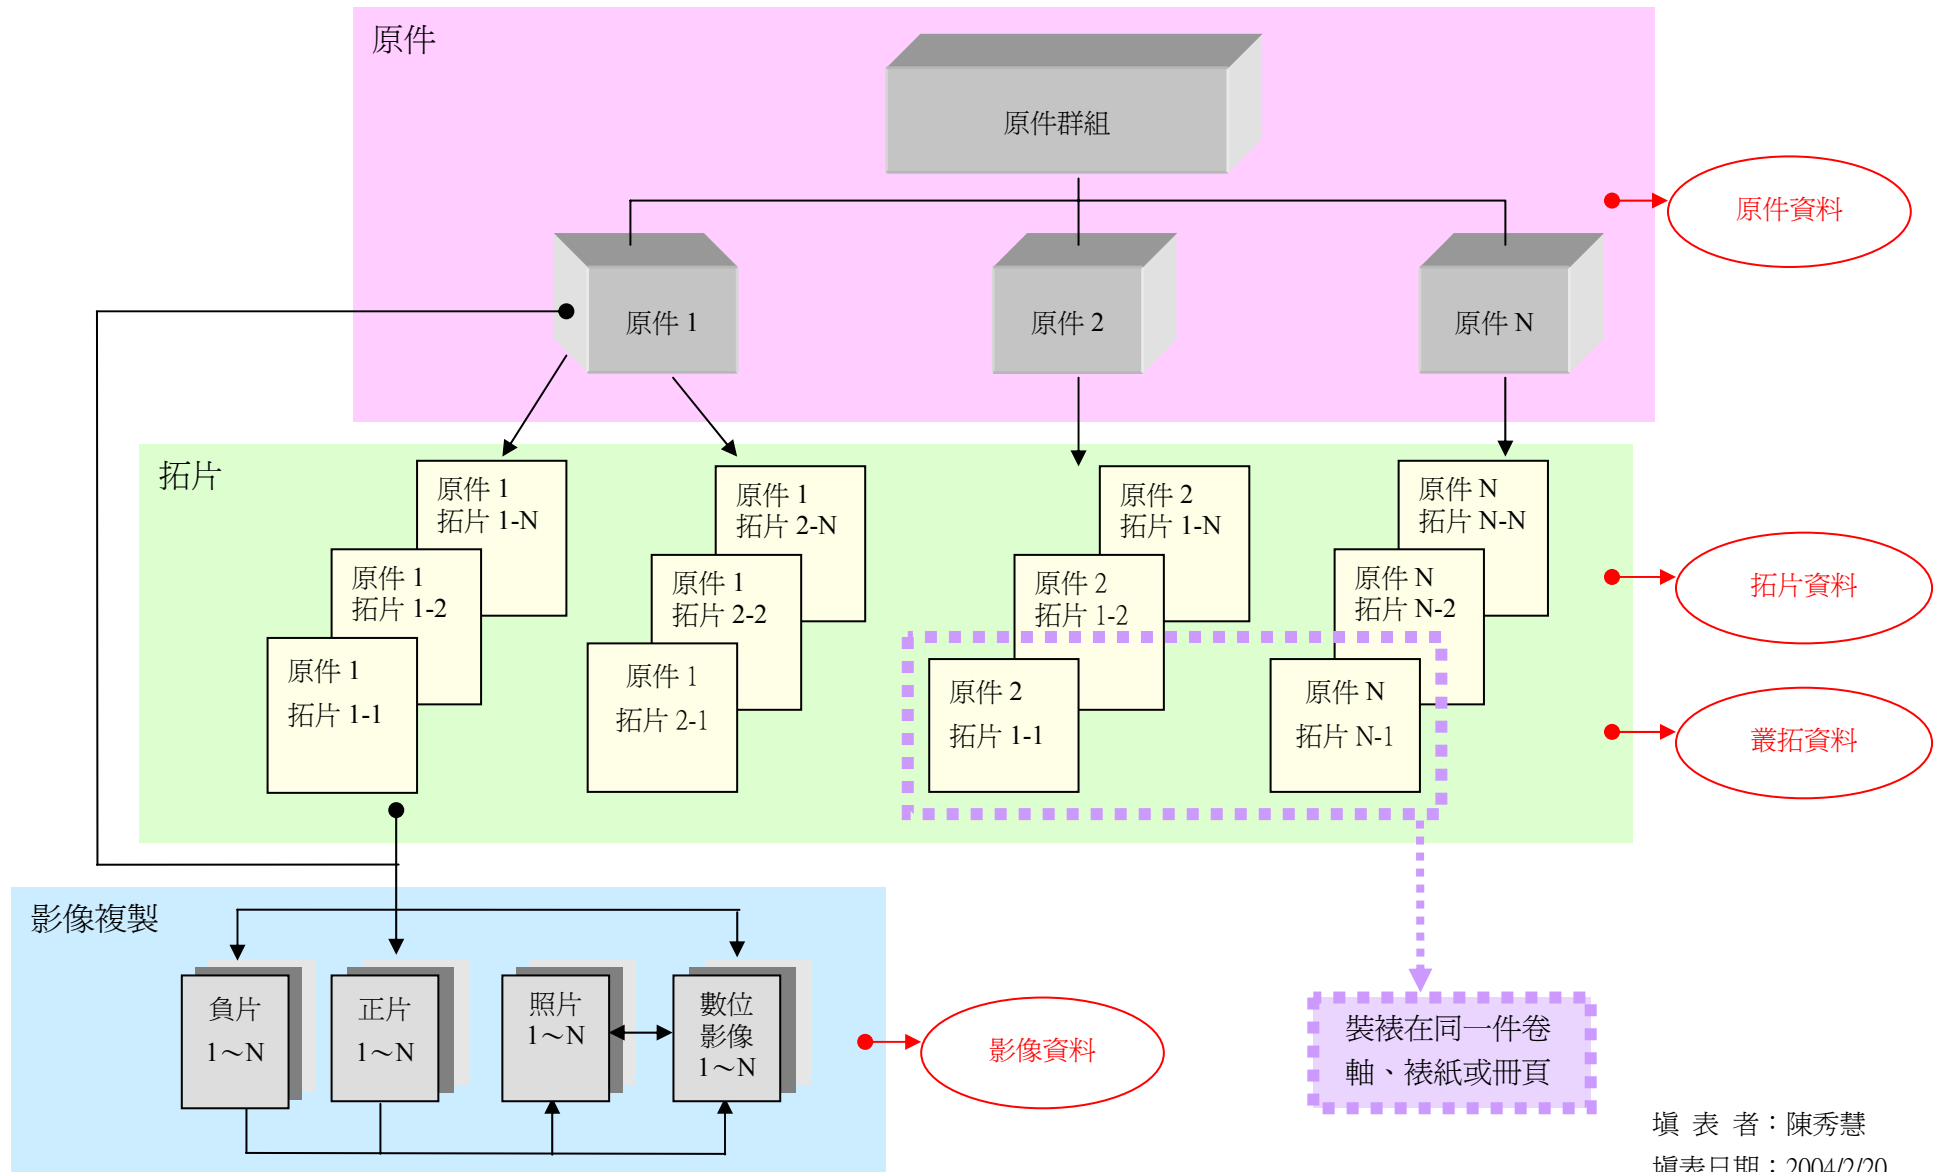

(一) 拓片 Metadata 單元層級關係圖

2004/6/30 修訂

填表者：陳秀慧
填表日期：2004/2/20