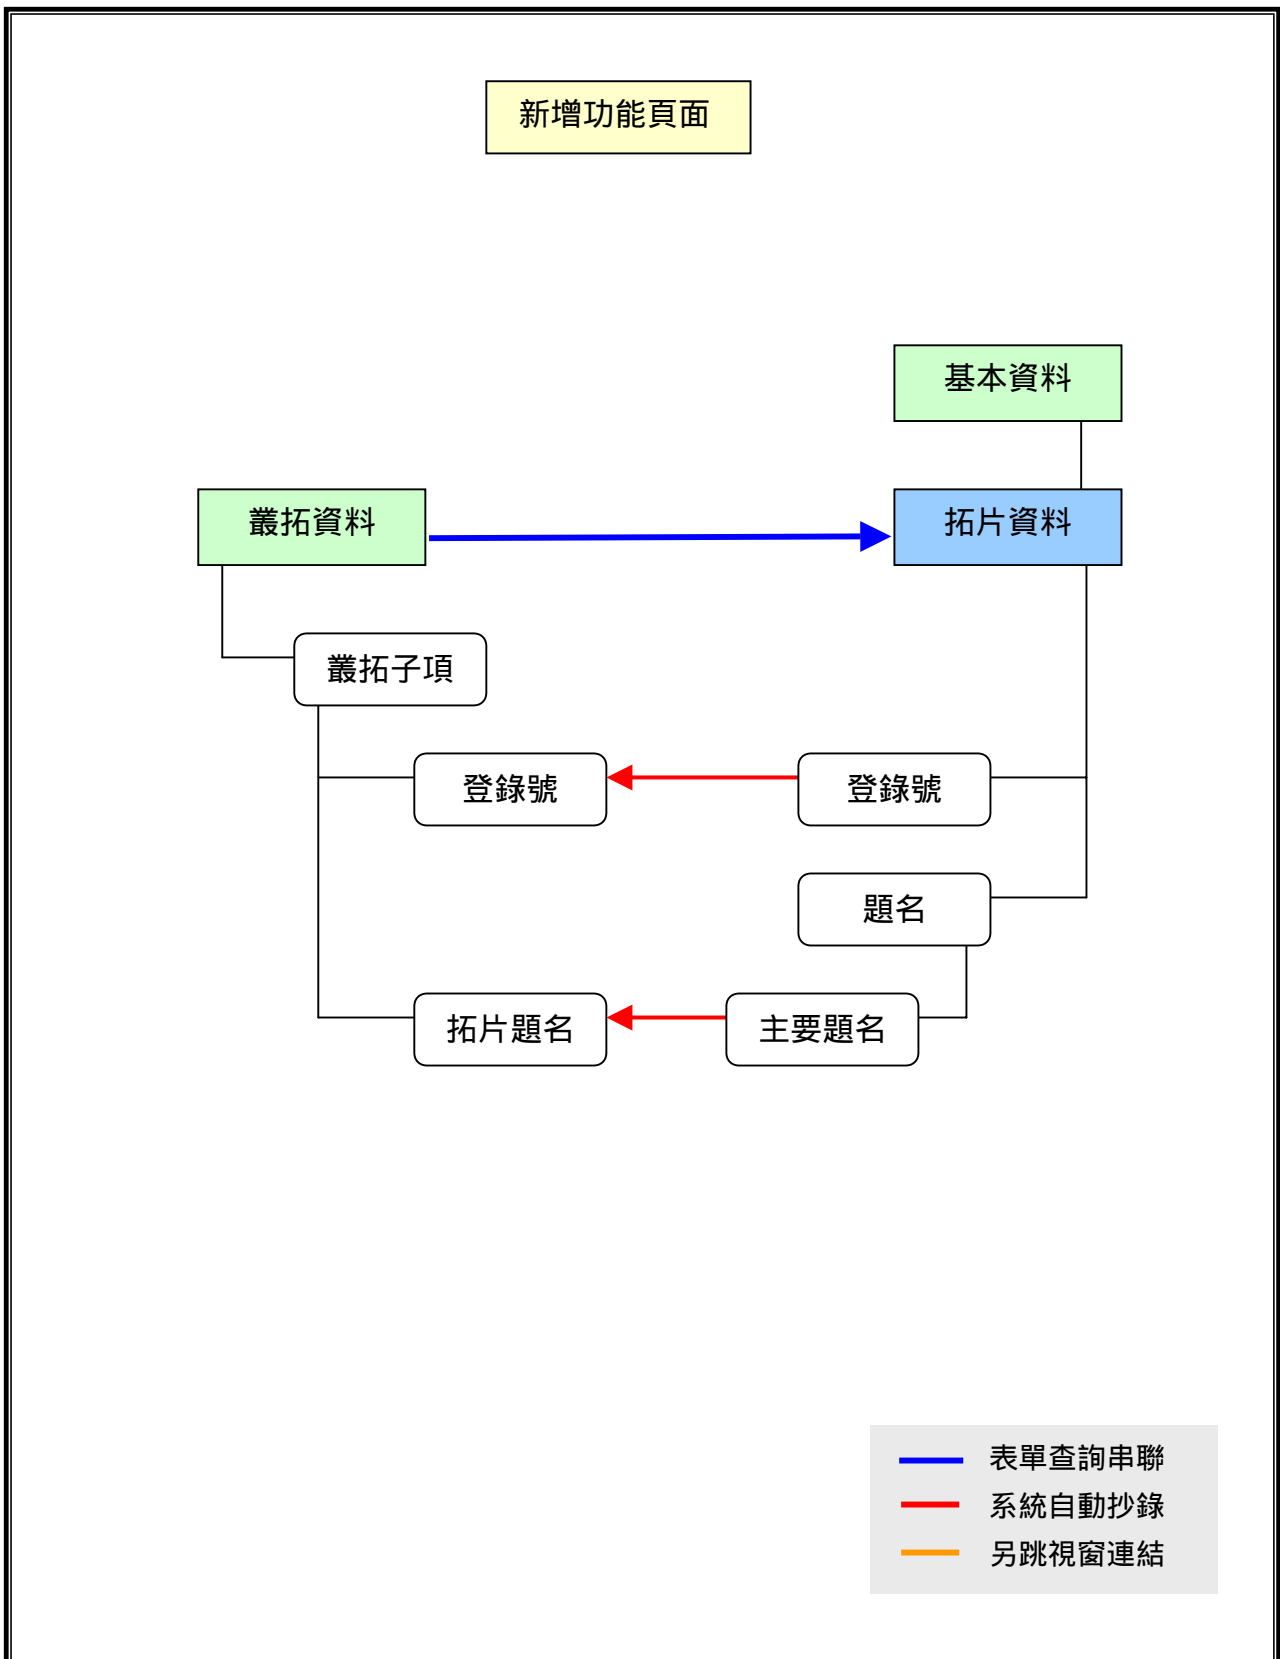

(九) 拓片 Metadata 管理模組內涵關係結構圖 1

2004/3/31 修訂

(九) 拓片 Metadata 管理模組內涵關係結構圖 2.1

(九) 拓片 Metadata 管理模組內涵關係結構圖 2.2

(九) 拓片 Metadata 管理模組內涵關係結構圖 3.2

(九) 拓片 Metadata 管理模組內涵關係結構圖 4.2

填表者：陳秀慧 填表日期：2004/3/8