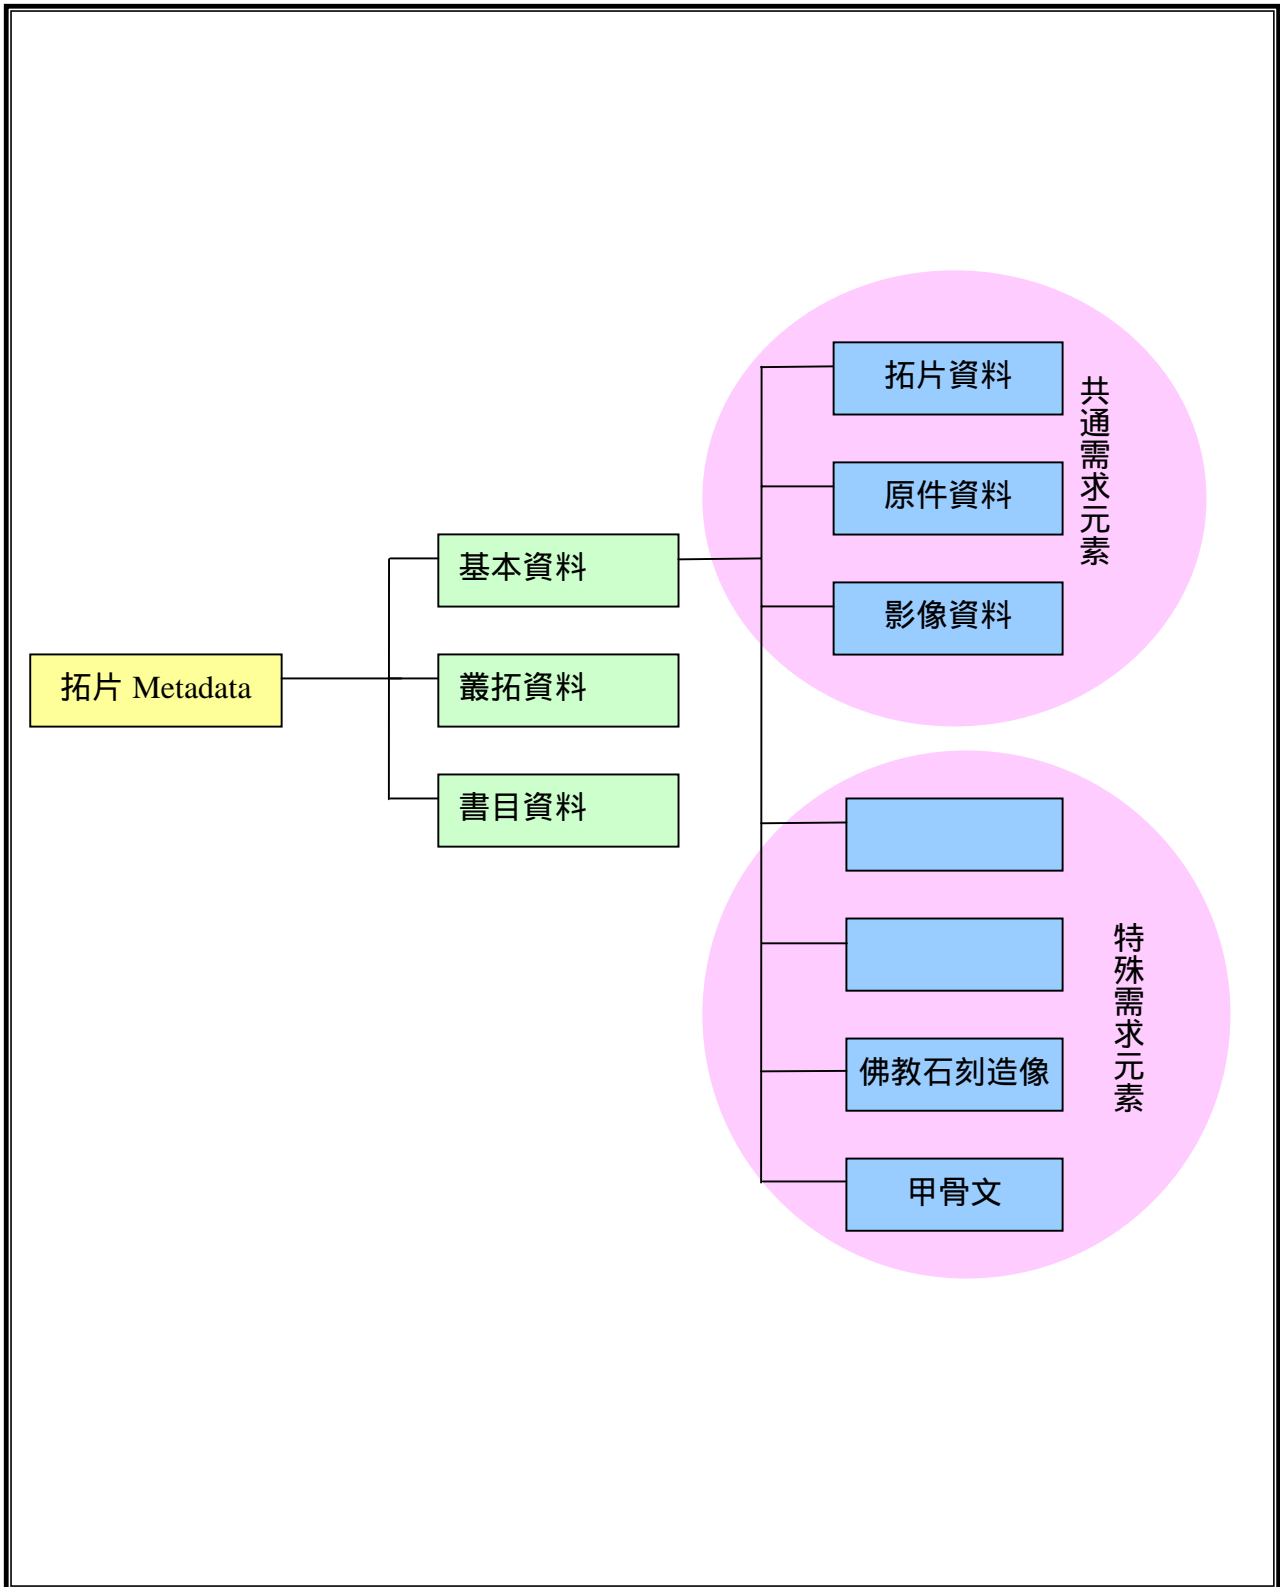

(九) 拓片 Metadata 管理模組內涵關係結構圖 1

2004/3/31 修訂

(九) 拓片 Metadata 管理模組內涵關係結構圖 2.1

(九) 拓片 Metadata 管理模組內涵關係結構圖 2.2

(九) 拓片 Metadata 管理模組內涵關係結構圖 3.2

(九) 拓片 Metadata 管理模組內涵關係結構圖 4.2

填表者：陳秀慧 填表日期：2004/3/8