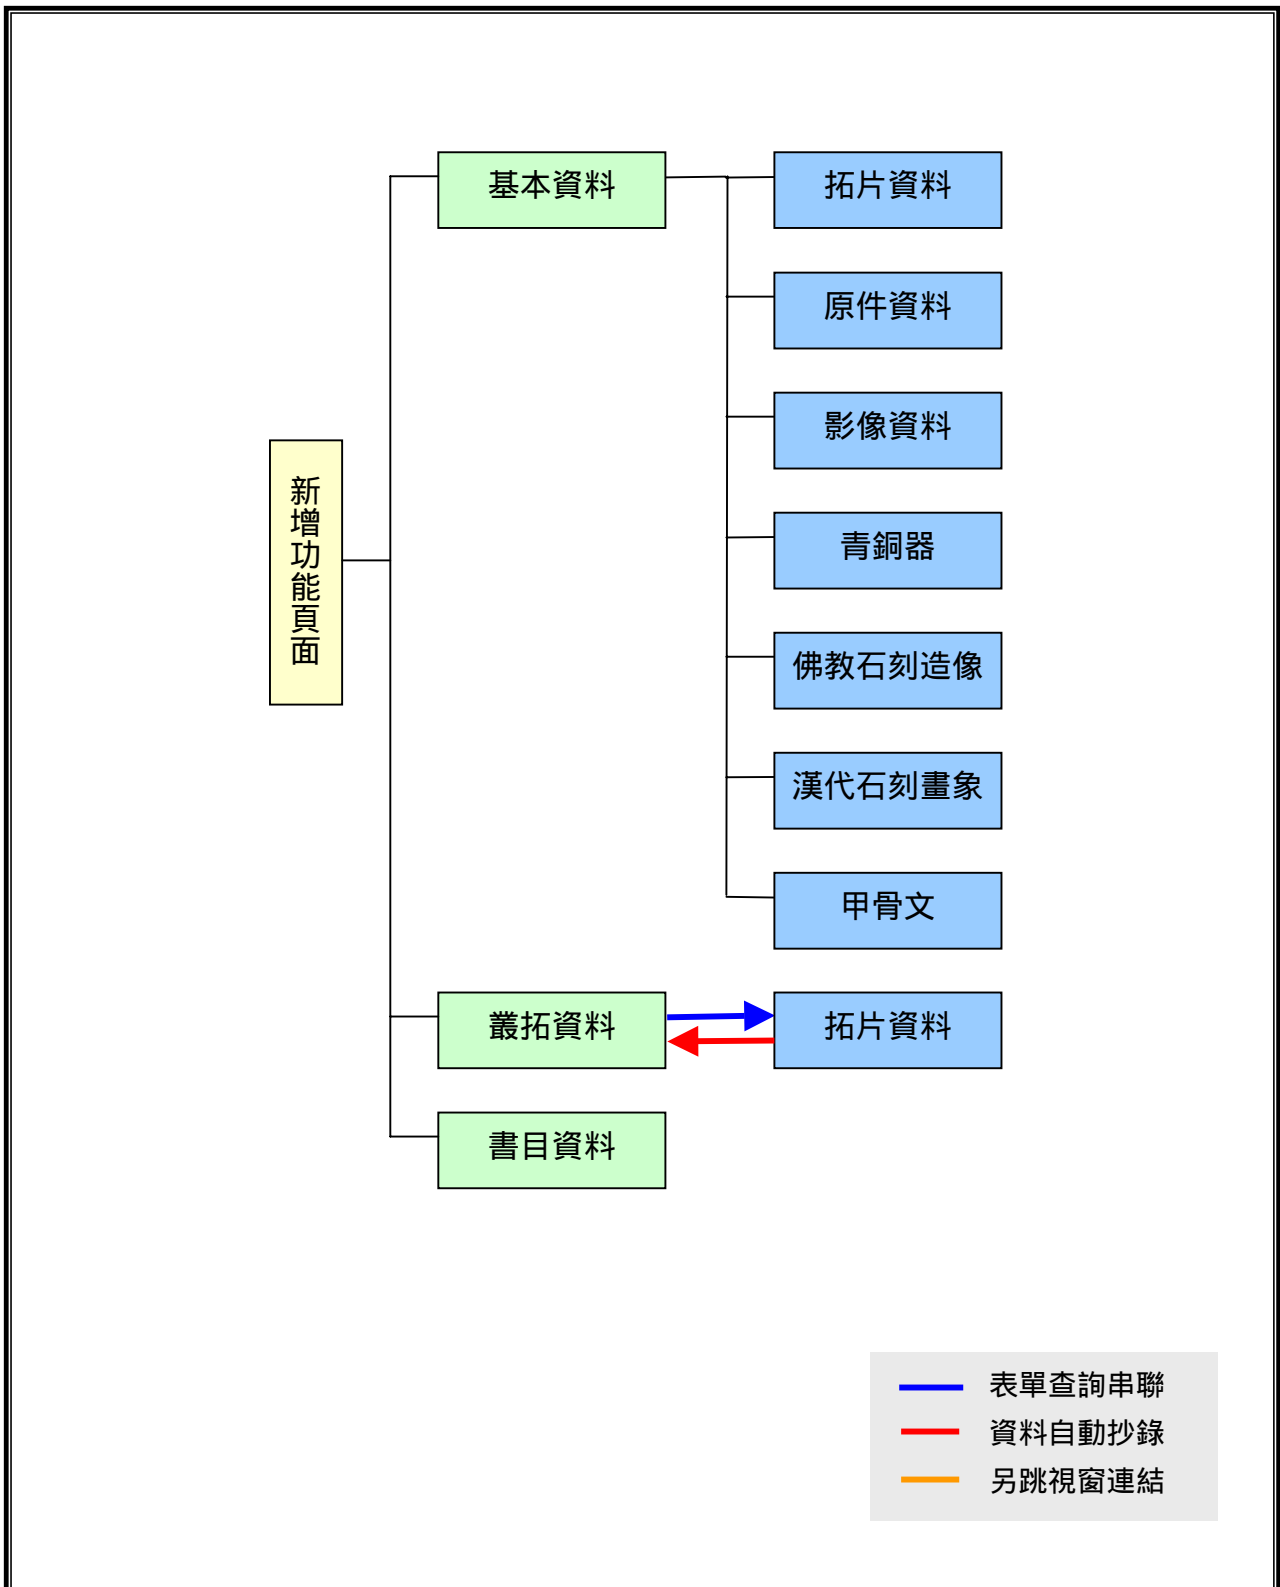

(九) 拓片 Metadata 管理模組內涵關係結構圖 1

2004/3/31 修訂

(九) 拓片 Metadata 管理模組內涵關係結構圖 2.1

(九) 拓片 Metadata 管理模組內涵關係結構圖 2.2

(九) 拓片 Metadata 管理模組內涵關係結構圖 3.2

(九) 拓片 Metadata 管理模組內涵關係結構圖 4.2

填表者：陳秀慧 填表日期：2004/3/8