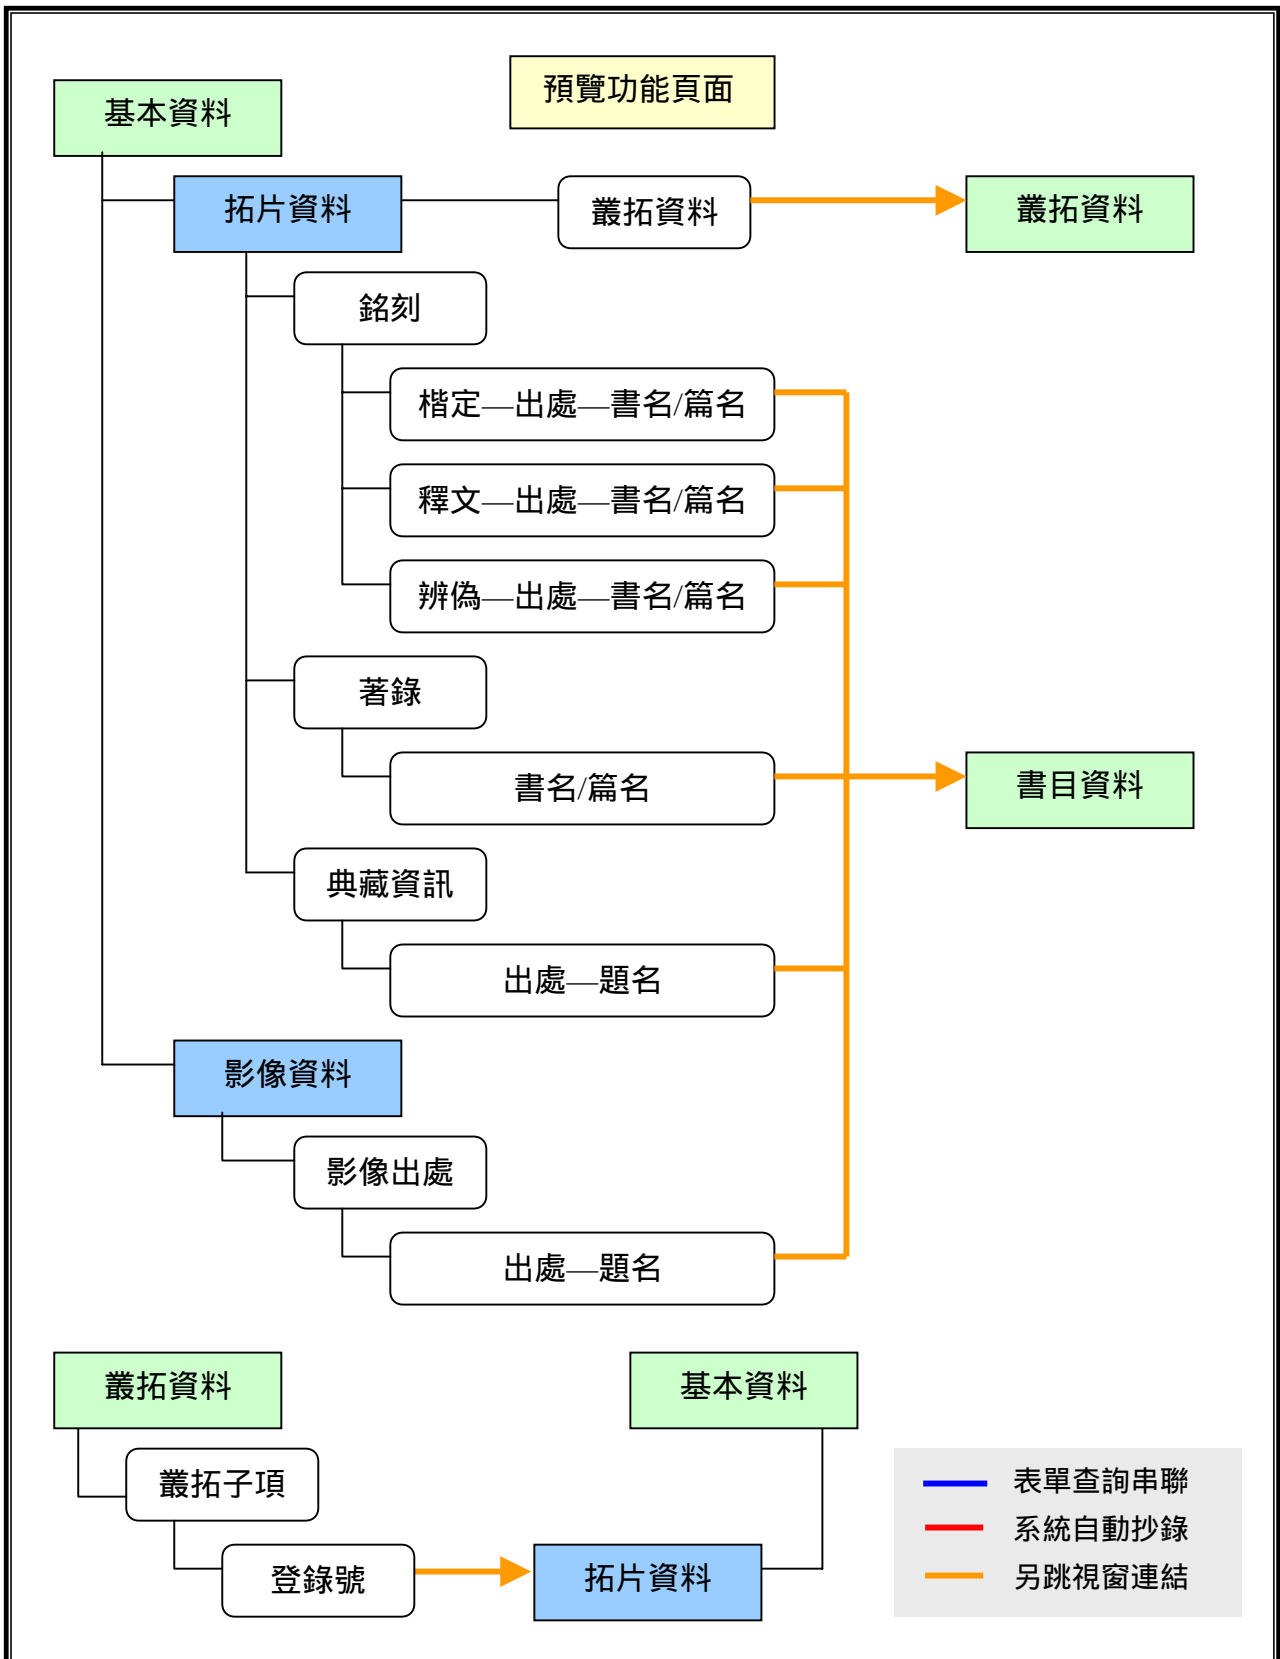

(九) 拓片 Metadata 管理模組內涵關係結構圖 1

2004/3/31 修訂

(九) 拓片 Metadata 管理模組內涵關係結構圖 2.1

(九) 拓片 Metadata 管理模組內涵關係結構圖 2.2

(九) 拓片 Metadata 管理模組內涵關係結構圖 3.2

(九) 拓片 Metadata 管理模組內涵關係結構圖 4.2

填表者：陳秀慧 填表日期：2004/3/8