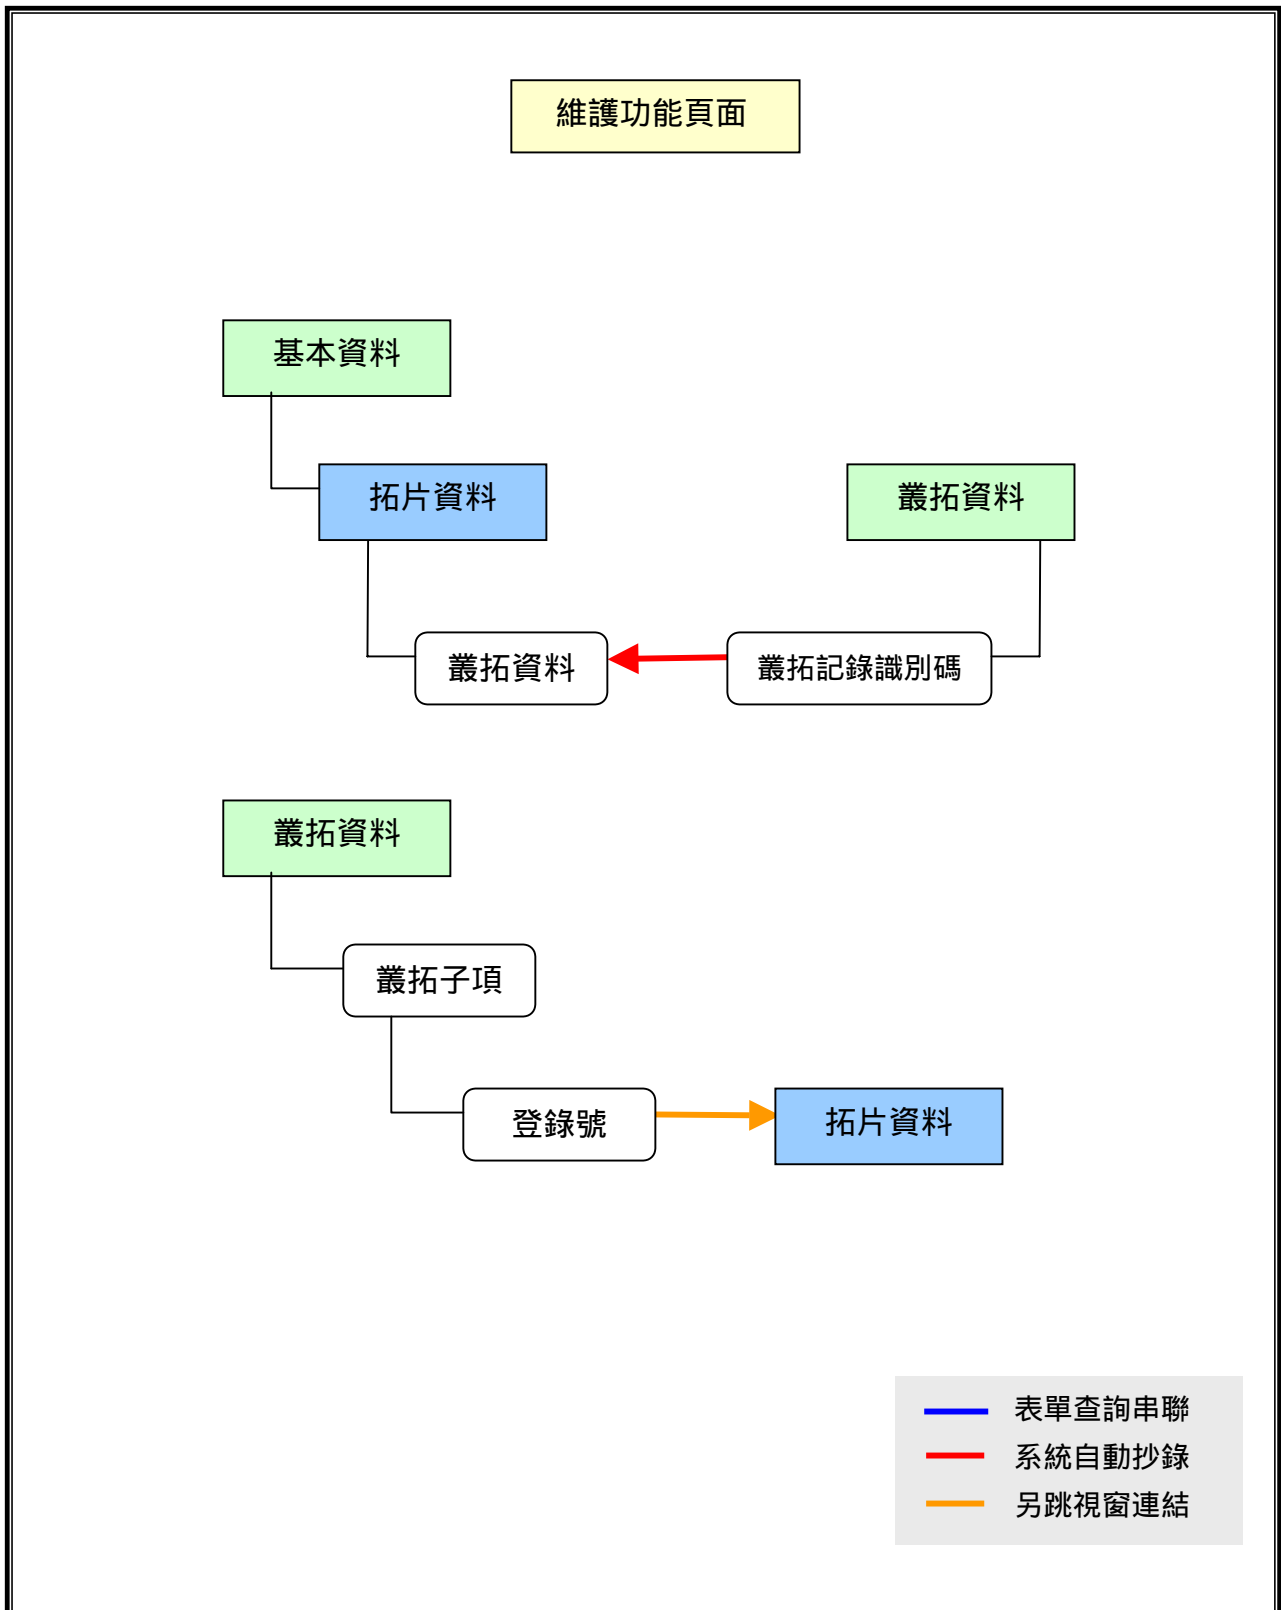

(九) 拓片 Metadata 管理模組內涵關係結構圖 1

2004/3/31 修訂

(九) 拓片 Metadata 管理模組內涵關係結構圖 2.1

(九) 拓片 Metadata 管理模組內涵關係結構圖 2.2

(九) 拓片 Metadata 管理模組內涵關係結構圖 3.2

(九) 拓片 Metadata 管理模組內涵關係結構圖 4.2

填表者：陳秀慧 填表日期：2004/3/8