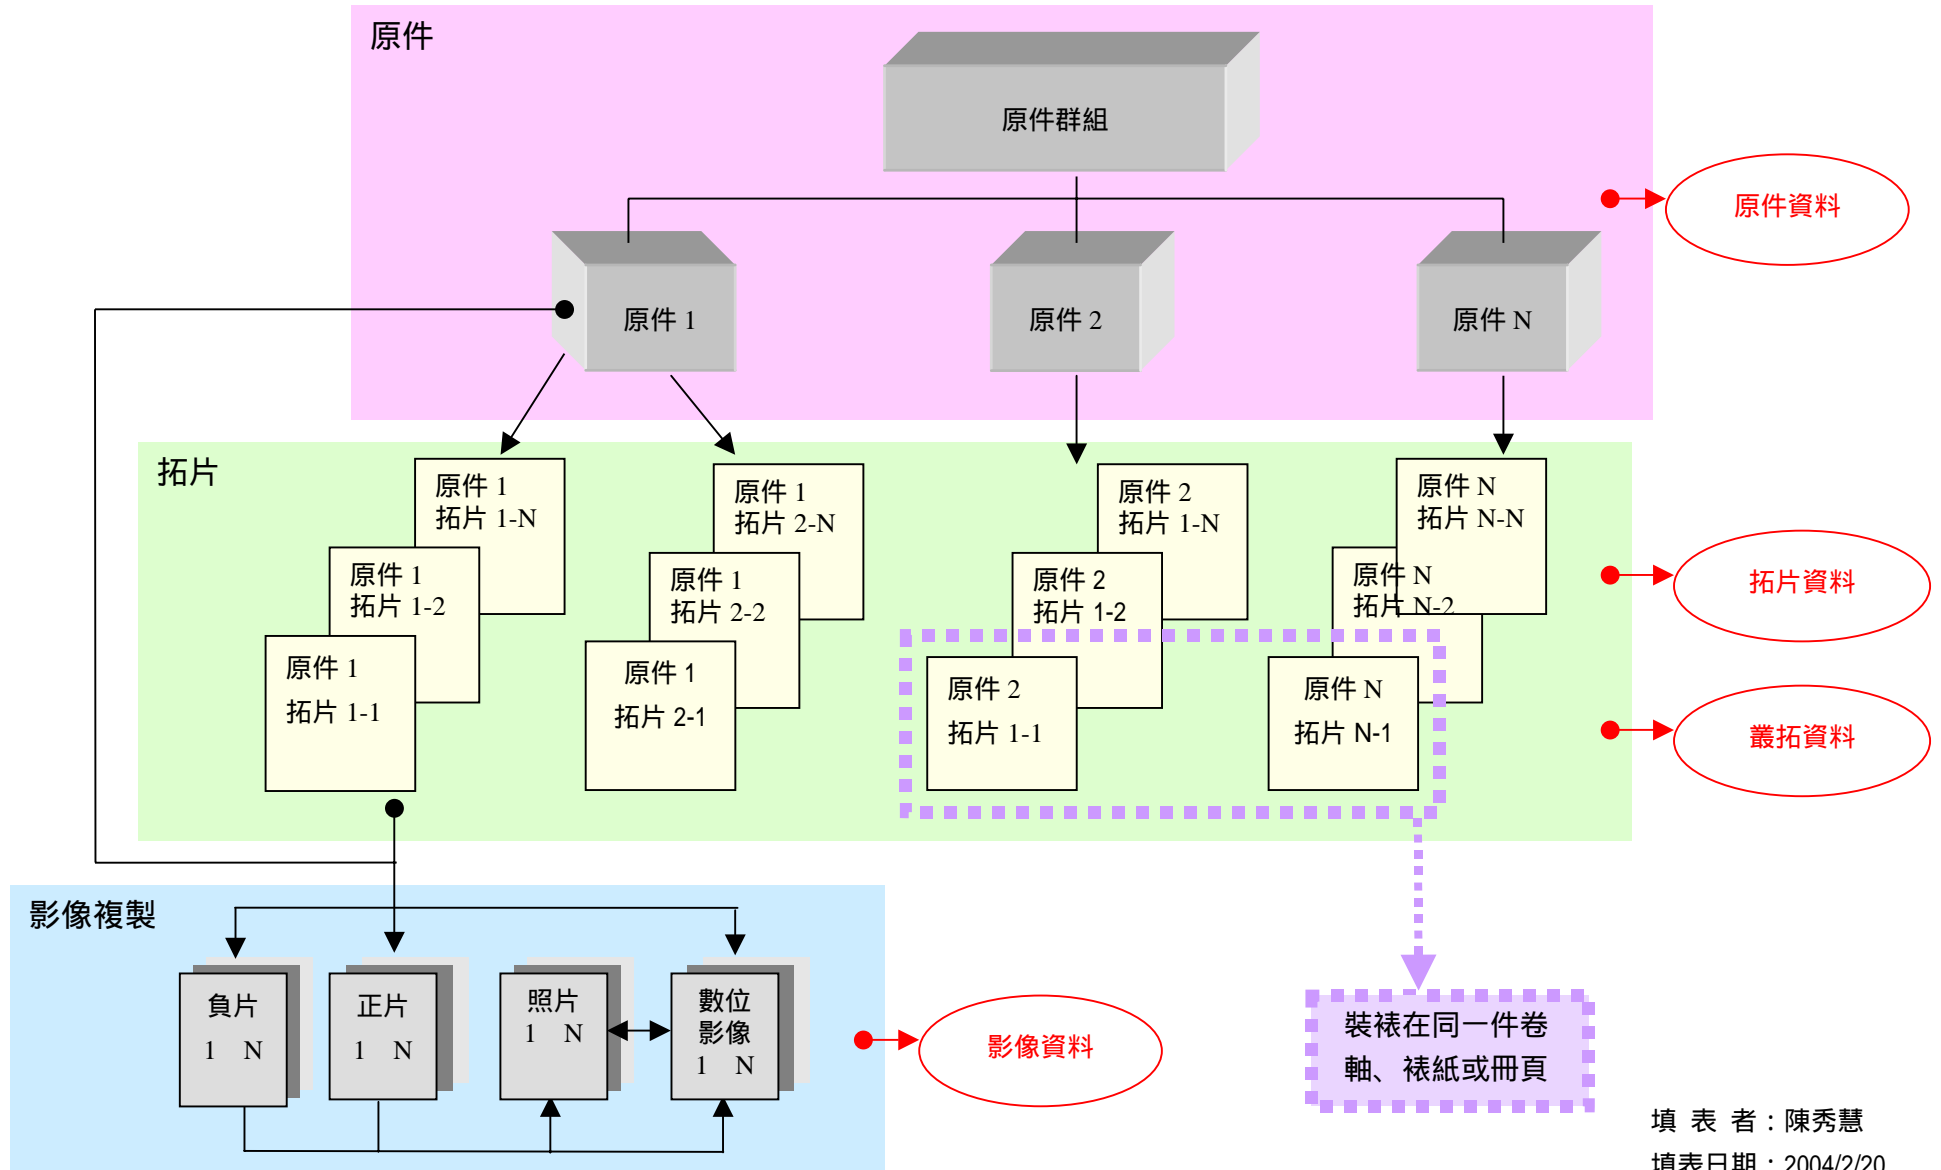

(一) 拓片 Metadata 單元層級關係圖

2004/3/31 修訂

填表者：陳秀慧
填表日期：2004/2/20