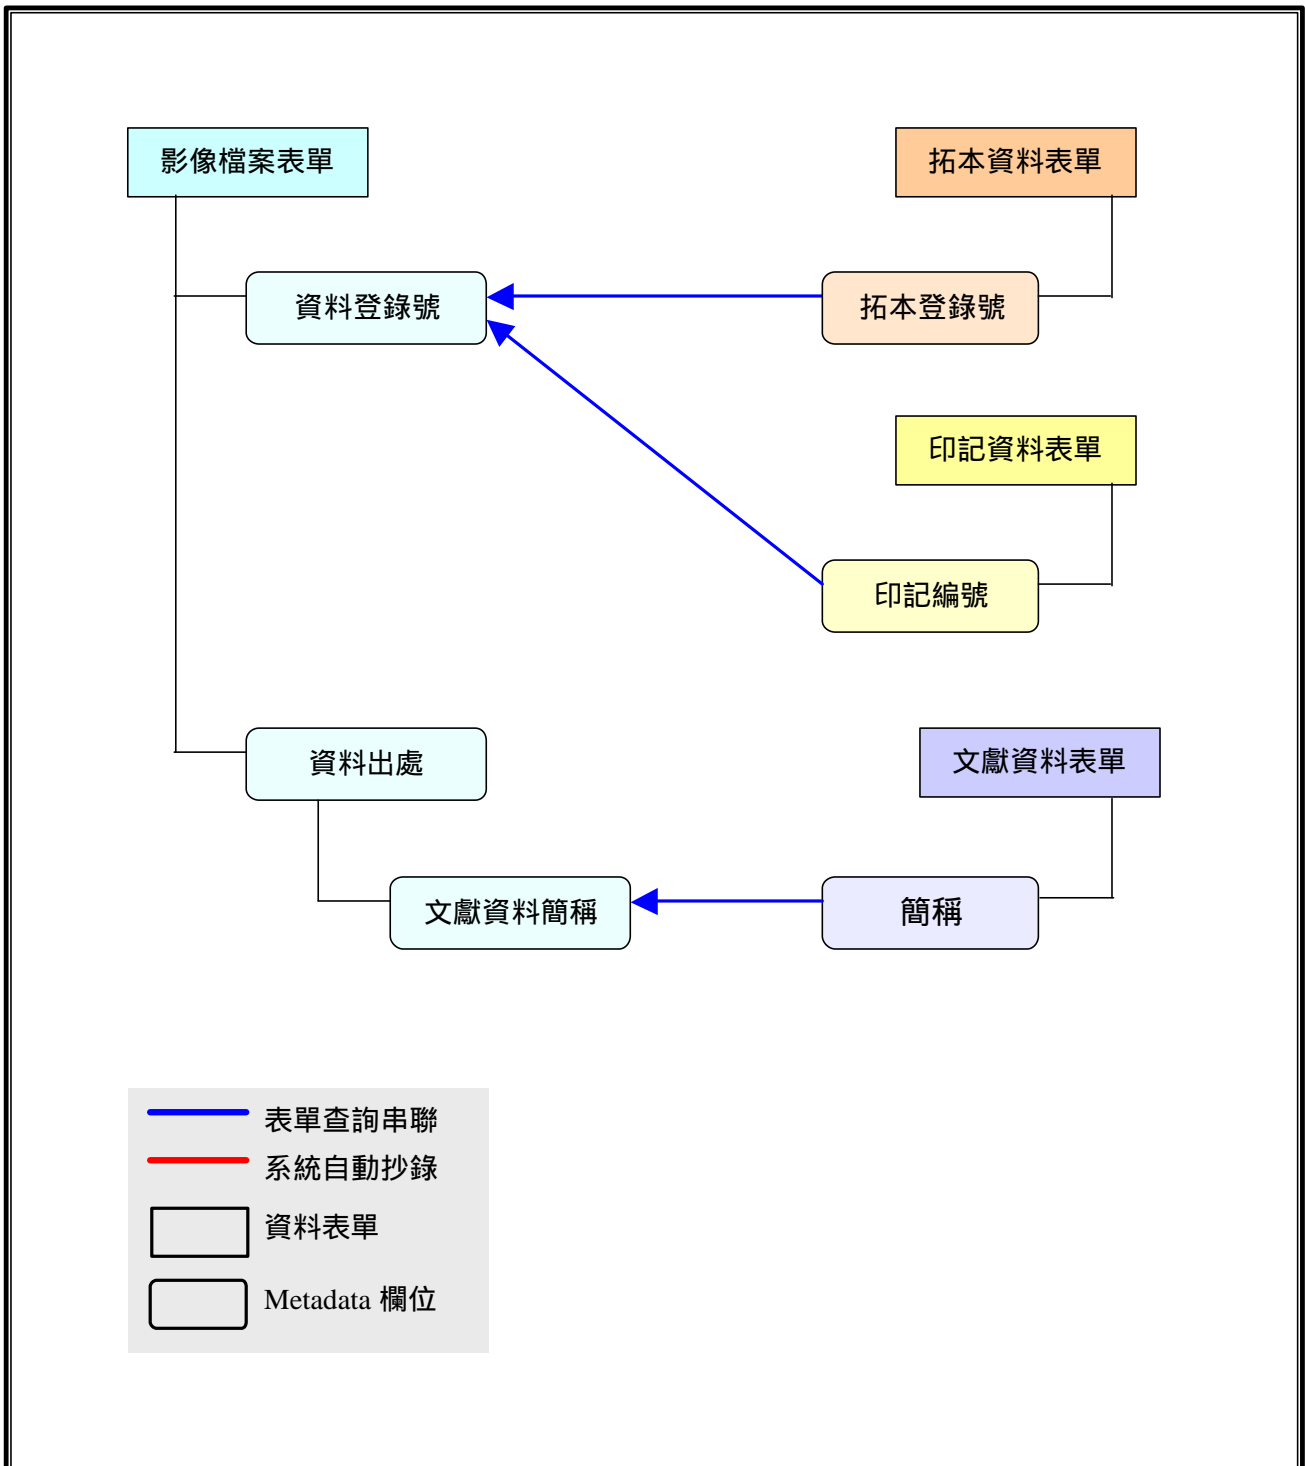

漢代石刻畫象拓本著錄模組內涵關係結構圖 (二)

五、影像檔案表單

2003/10/17 一稿

填表者： 陳秀慧

填表日期： 2003/10/14