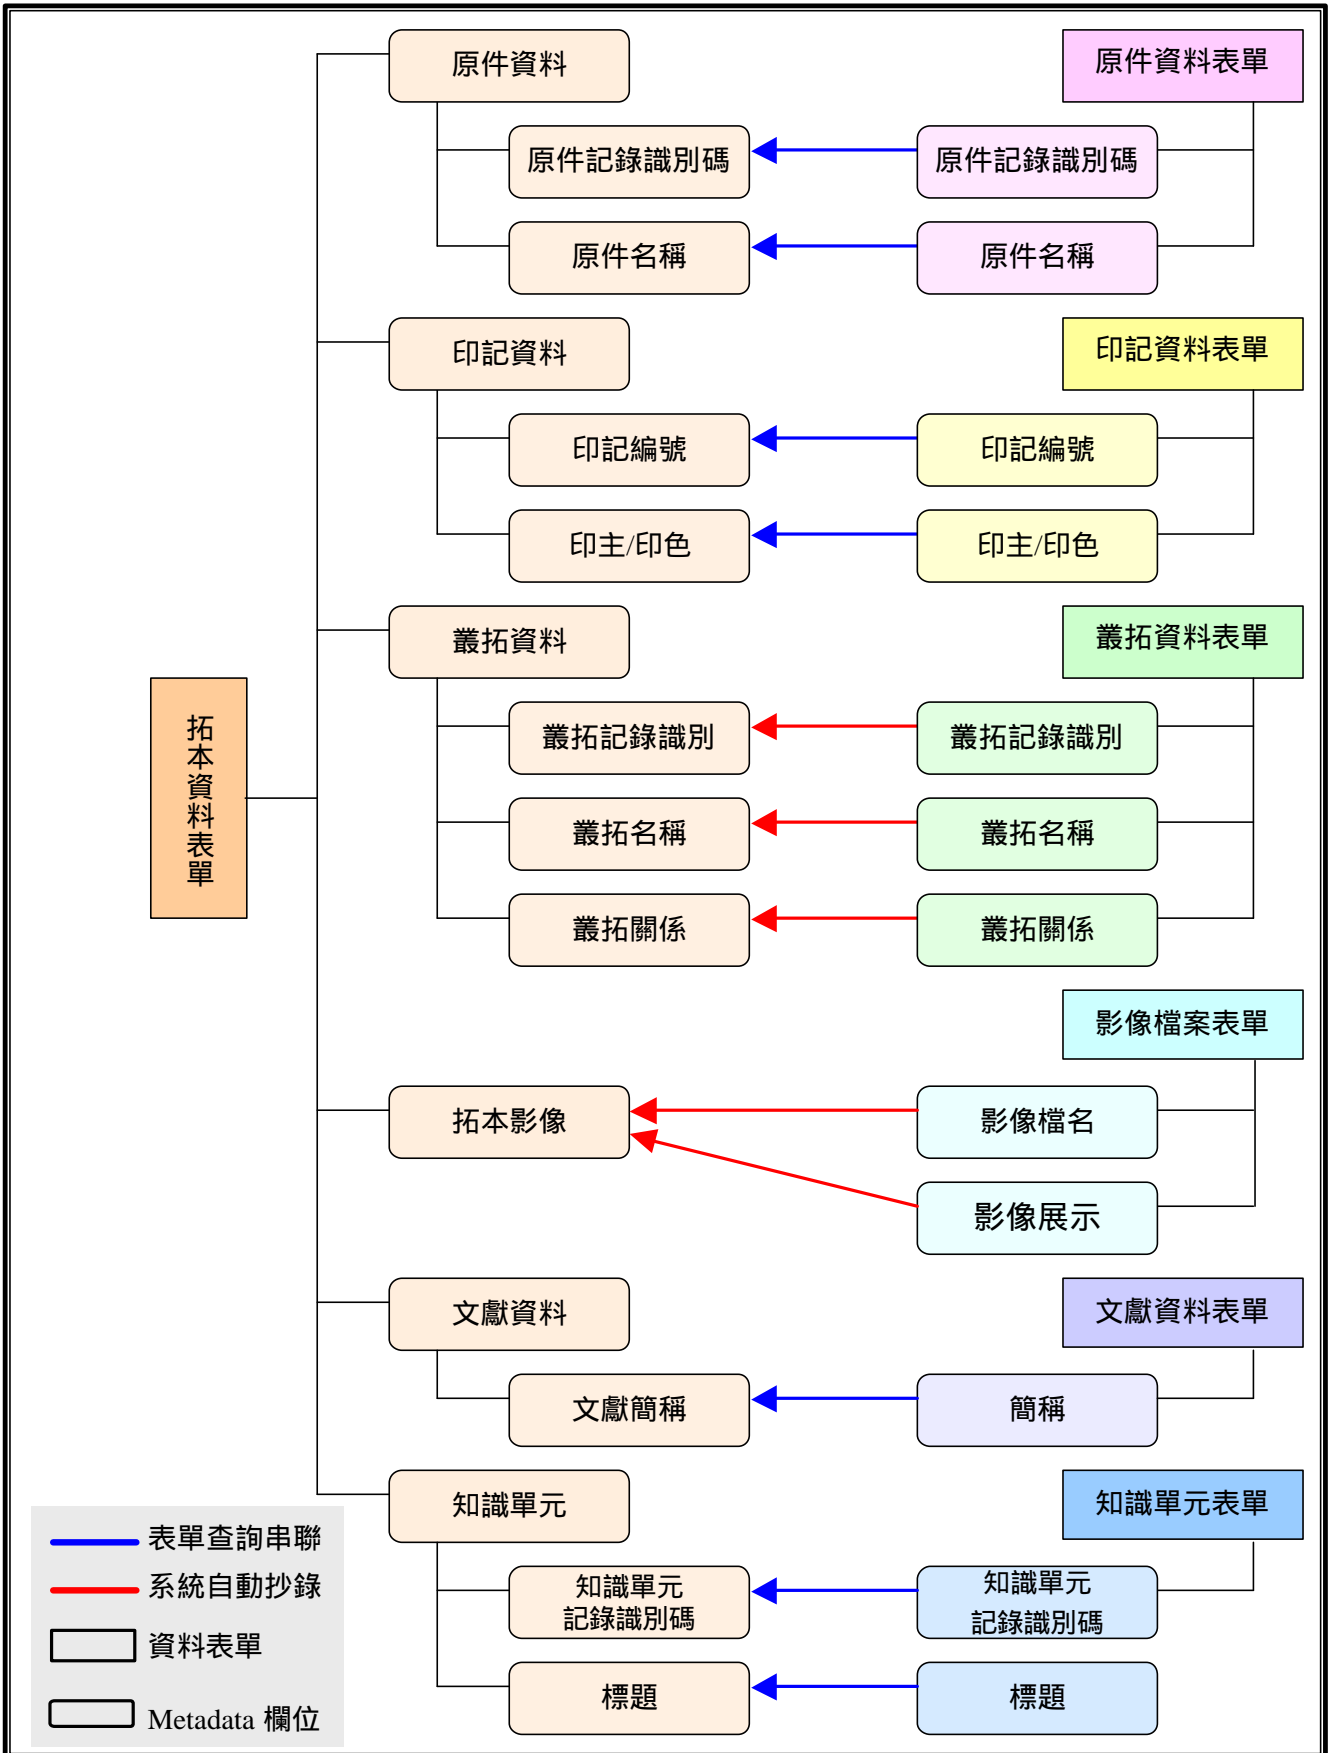

漢代石刻畫象拓本著錄模組內涵關係結構圖 (二)

二、拓本資料表單

2003/10/17 一稿

填表者： 陳秀慧

填表日期： 2003/10/13