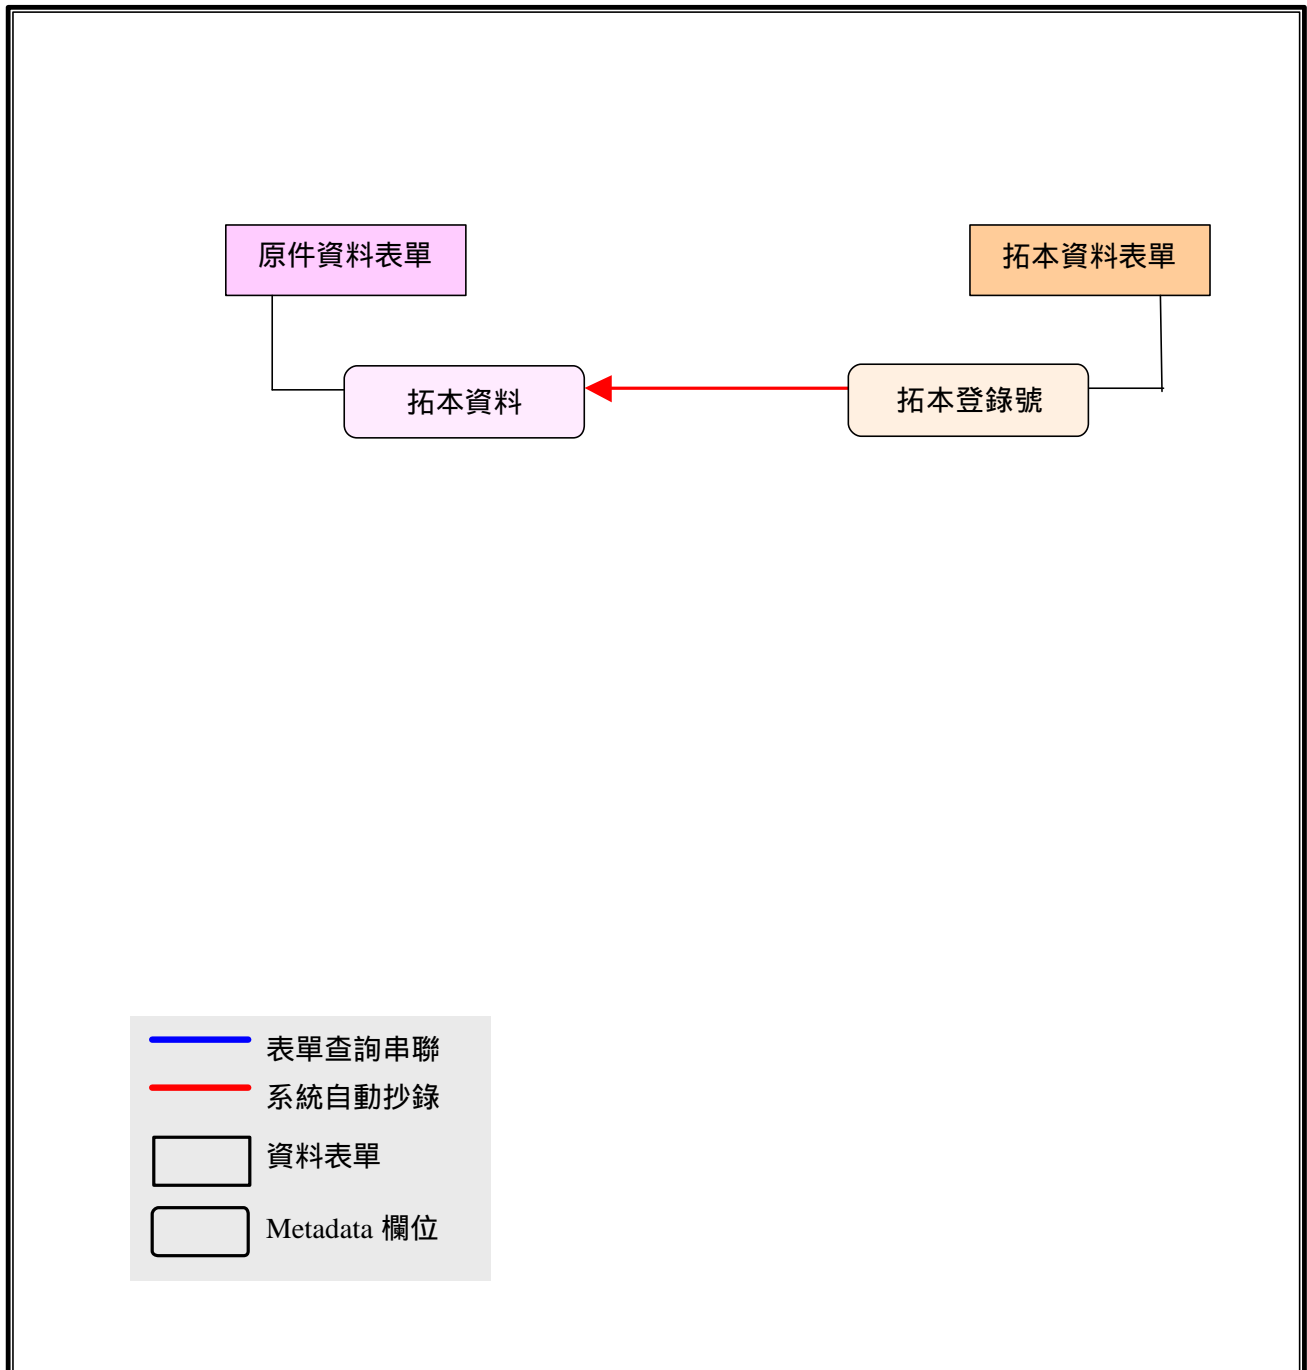

漢代石刻畫象拓本著錄模組內涵關係結構圖（二）

一、原件資料表單

2003/10/17 一稿

填表者： 陳秀慧

填表日期： 2003/10/13